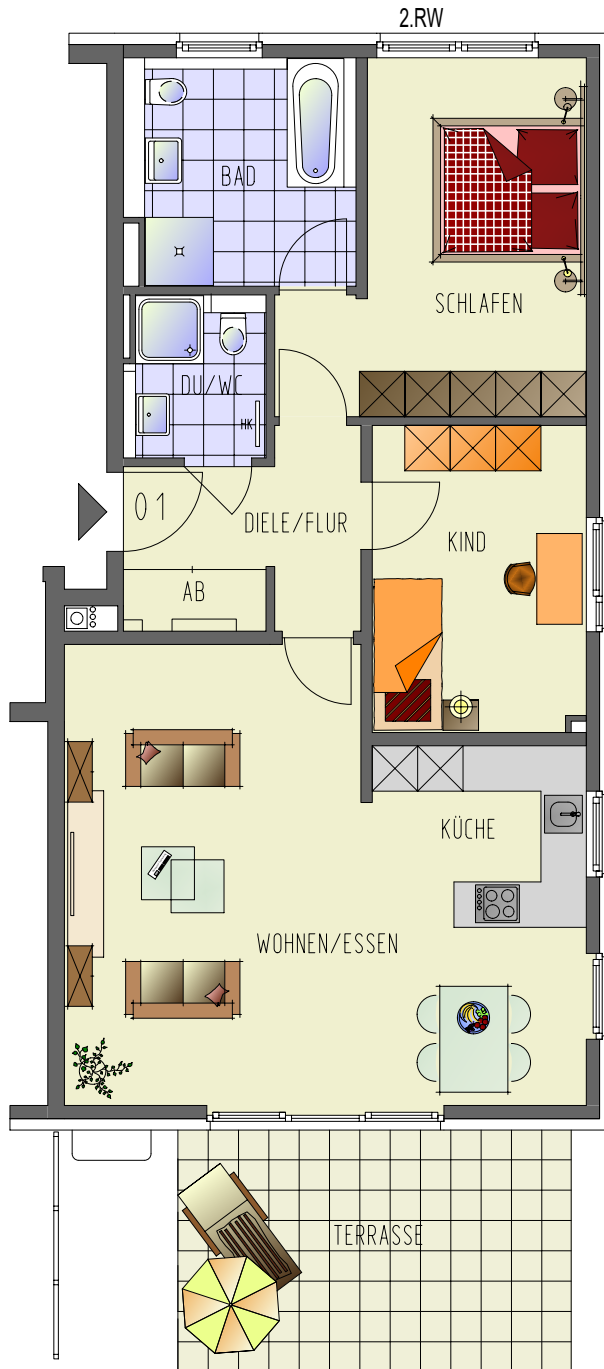

P 042
 Hasseler Straße 23 40822 Mettmann - Metzkauen

Wohnung 01

3-Raum-Wohnung
 Erdgeschoss, links

Wohnen / Essen	30,92 m ²
Schlafen	15,75 m ²
Kind	11,75 m ²
Küche	6,95 m ²
Bad	9,18 m ²
DU/WC	3,74 m ²
Diele / Flur	5,95 m ²
Abstellen	1,56 m ²
<u>Terrasse 16,64 m² (50%)</u>	<u>8,32 m²</u>

Wohnfläche 94,12 m²