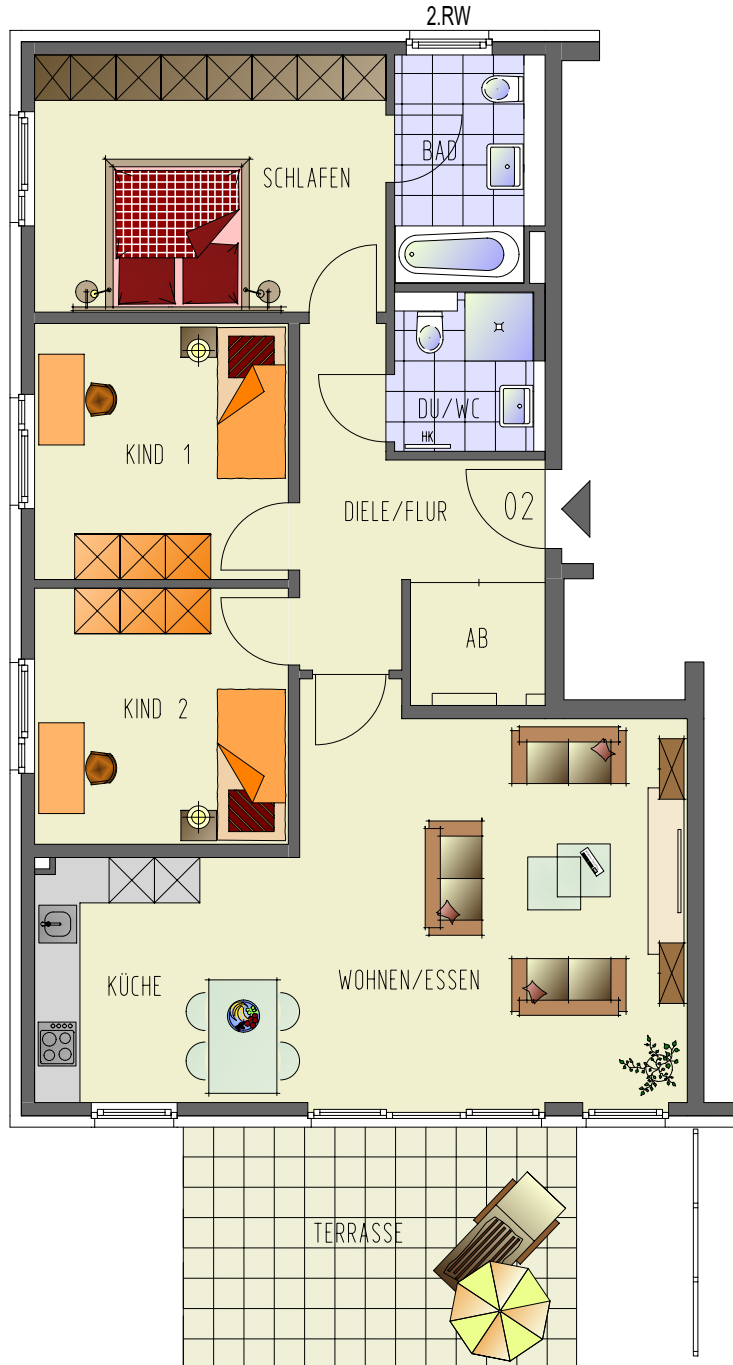

## Wohnung 02

4-Raum-Wohnung  
 Erdgeschoss, rechts

Wohnen / Essen	31,08 m <sup>2</sup>
Schlafen	15,79 m <sup>2</sup>
Kind 1	11,36 m <sup>2</sup>
Kind 2	11,36 m <sup>2</sup>
Küche	7,08 m <sup>2</sup>
Bad	5,80 m <sup>2</sup>
DU/WC	4,19 m <sup>2</sup>
Diele / Flur	8,88 m <sup>2</sup>
Abstellen	2,96 m <sup>2</sup>
<b>Terrasse 16,64 m<sup>2</sup> (50%)</b>	<b>8,32 m<sup>2</sup></b>

Wohnfläche                      106,82 m<sup>2</sup>

1.00