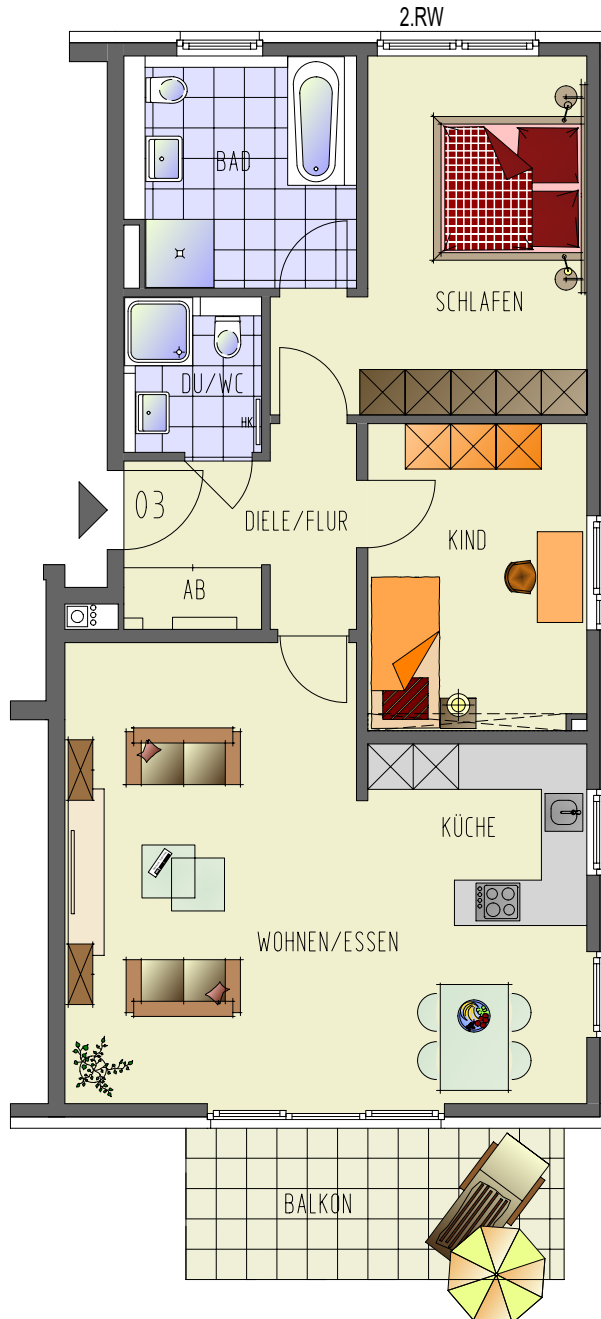

P 042
 Hasseler Straße 23 40822 Mettmann - Metzkausen

Wohnung 03

3-Raum-Wohnung
 Obergeschoss, links

Wohnen / Essen	30,92 m ²
Schlafen	15,75 m ²
Kind	11,75 m ²
Küche	6,95 m ²
Bad	9,18 m ²
DU/WC	3,74 m ²
Diele / Flur	5,95 m ²
Abstellen	1,56 m ²
<u>Balkon 10,00 m² (50%)</u>	<u>5,00 m²</u>

Wohnfläche 90,80 m²