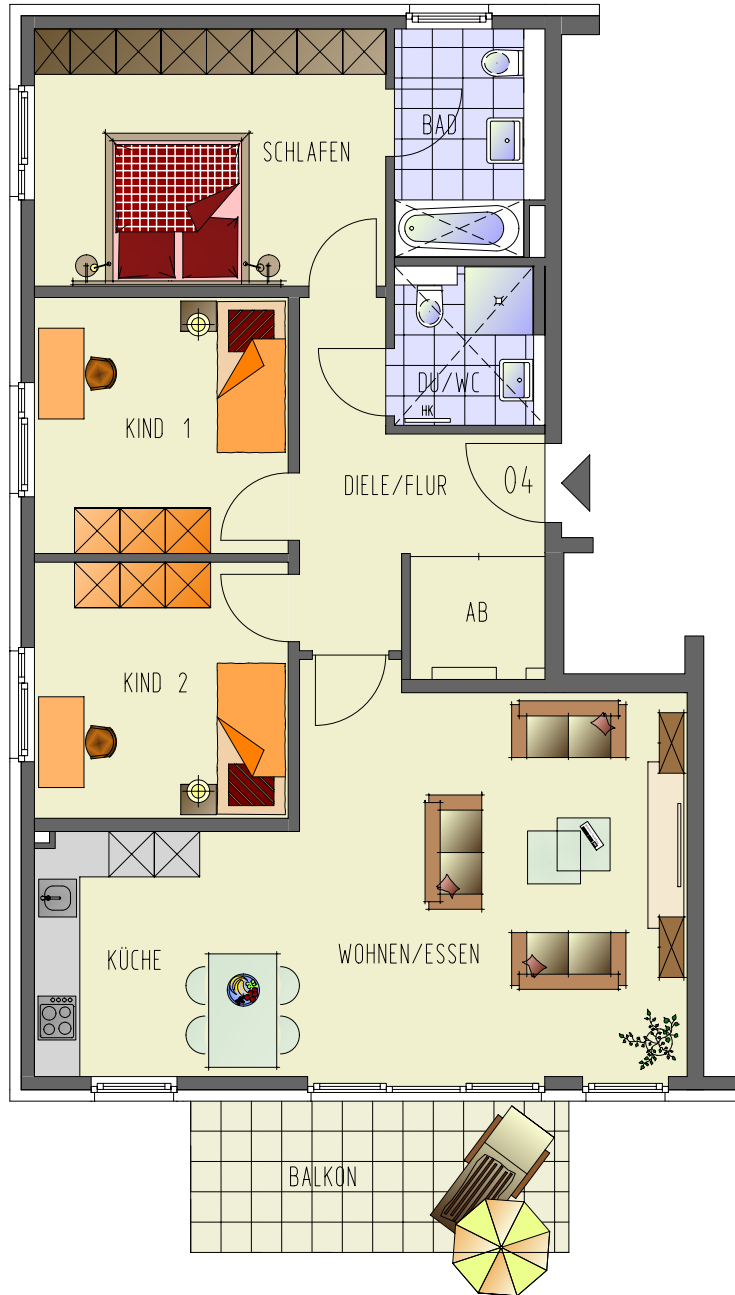

P 042

Hasseler Straße 23

40822 Mettmann - Metzkausen

Wohnung 04

4-Raum-Wohnung
Obergeschoss, rechts

Wohnen / Essen	31,08 m ²
Schlafen	15,79 m ²
Kind 1	11,36 m ²
Kind 2	11,36 m ²
Küche	7,08 m ²
Bad	5,80 m ²
DU/WC	4,19 m ²
Diele / Flur	8,88 m ²
Abstellen	2,96 m ²
<u>Balkon 10,00 m² (50%)</u>	<u>5,00 m²</u>

Wohnfläche 103,50 m²

1.00