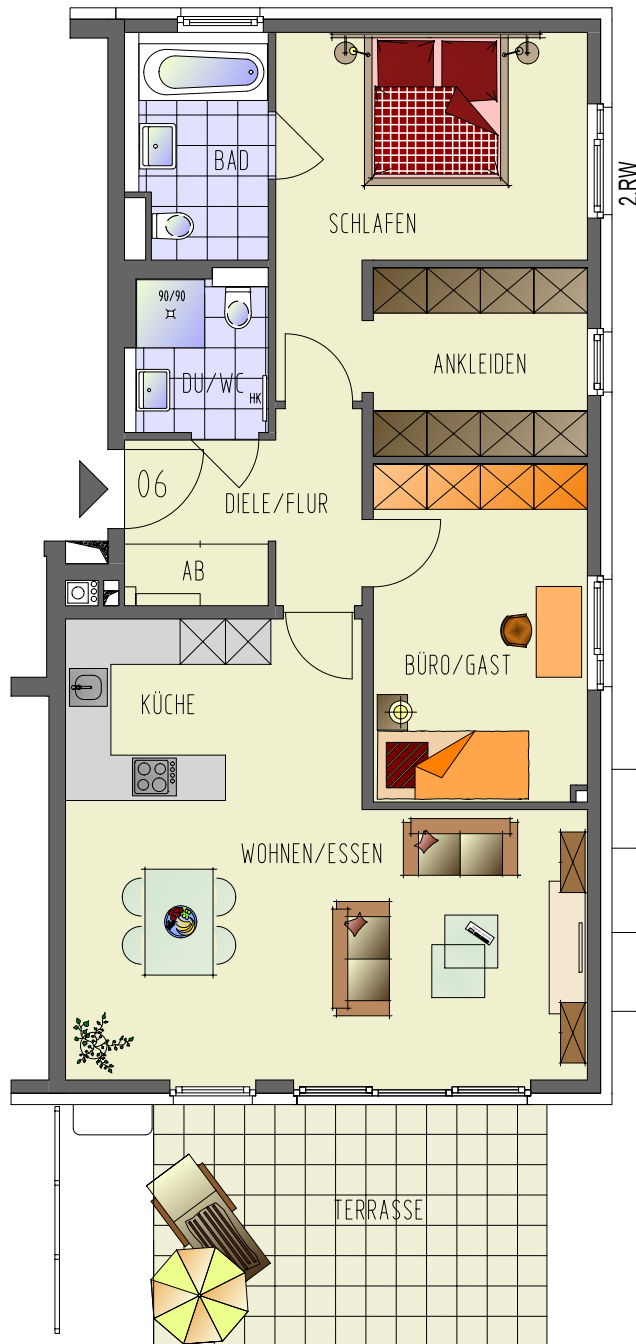

P 042
 Hasseler Straße 25 40822 Mettmann - Metzkausen

Wohnung 06

3-Raum-Wohnung
 Erdgeschoss, links

Wohnen / Essen	29,94 m ²
Schlafen / Ankleiden	21,64 m ²
Büro / Gast	12,65 m ²
Küche	5,58 m ²
Bad	5,40 m ²
DU/WC	4,01 m ²
Diele / Flur	5,77 m ²
Abstellen	1,62 m ²
Terrasse 16,64 m ² (50%)	8,32 m ²

Wohnfläche 94,94 m²