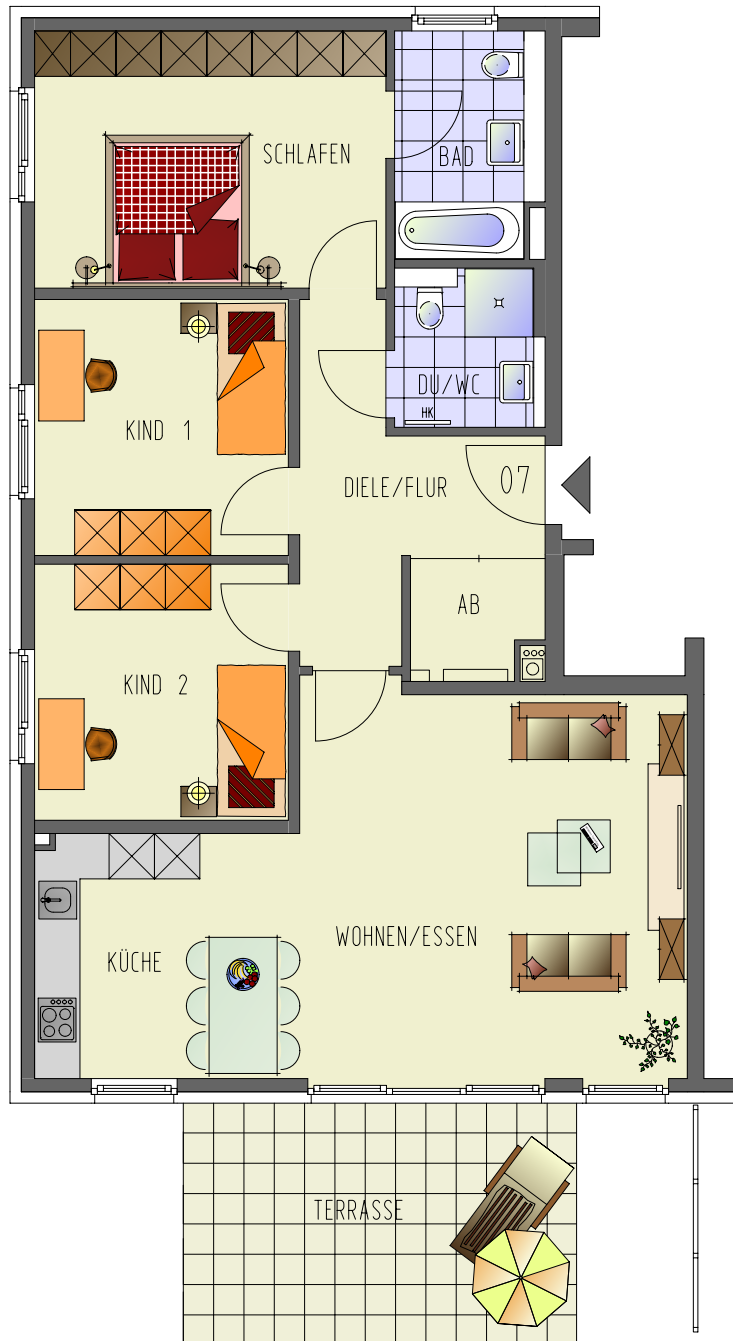

P 042
 Hasseler Straße 25 40822 Mettmann - Metzkausen

Wohnung 07

4-Raum-Wohnung
 Erdgeschoss, rechts

Wohnen / Essen	31,08 m ²
Schlafen	15,79 m ²
Kind 1	11,36 m ²
Kind 2	11,36 m ²
Küche	7,08 m ²
Bad	5,80 m ²
DU/WC	4,19 m ²
Diele / Flur	8,88 m ²
Abstellen	2,74 m ²
Terrasse 16,64 m² (50%)	8,32 m²

Wohnfläche 106,60 m²

1.00