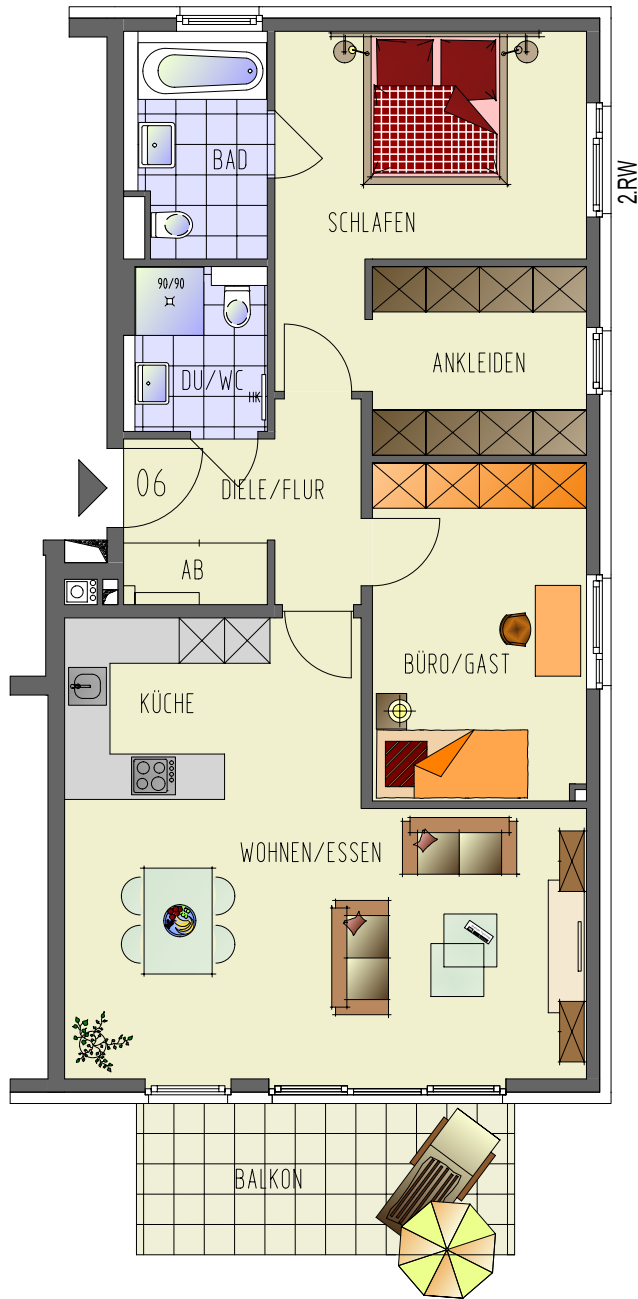

P 042
 Hasseler Straße 25 40822 Mettmann - Metzkausen

Wohnung 08

3-Raum-Wohnung
 Obergeschoss, links

Wohnen / Essen	29,95 m ²
Schlafen / Ankleiden	21,64 m ²
Büro / Gast	12,65 m ²
Küche	5,58 m ²
Bad	5,40 m ²
DU/WC	4,01 m ²
Diele / Flur	5,77 m ²
Abstellen	1,62 m ²
Balkon 10,00 m² (50%)	5,00 m²

Wohnfläche 91,62 m²

1.00