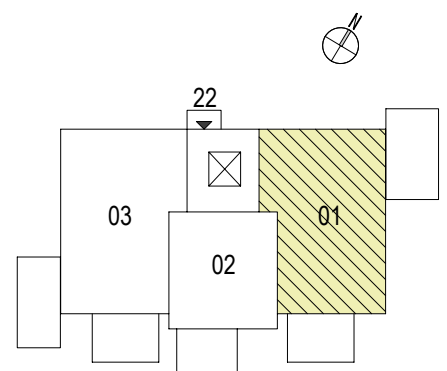

## Wohnung 01

3-Raum-Wohnung  
 Erdgeschoss, links

Wohnen / Essen	30,48 m <sup>2</sup>
Schlafen	15,80 m <sup>2</sup>
Kind	10,20 m <sup>2</sup>
Küche	6,87 m <sup>2</sup>
Bad	5,54 m <sup>2</sup>
DU/WC	3,61 m <sup>2</sup>
Diele / Flur	5,77 m <sup>2</sup>
Abstellen	2,19 m <sup>2</sup>
<u>Terrasse 11,76 m<sup>2</sup> (50%)</u>	<u>5,88 m<sup>2</sup></u>
<b>Wohnfläche</b>	<b>86,34 m<sup>2</sup></b>