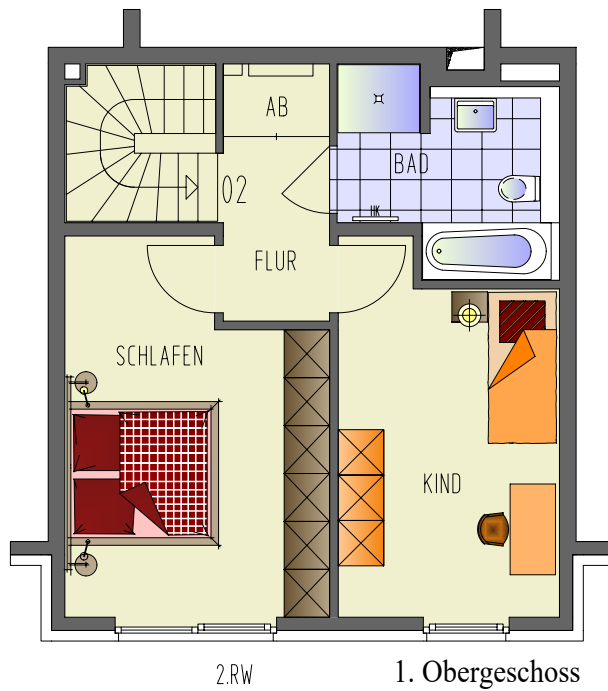

P 043

Von-Witzleben-Straße 22

40764 Langenfeld

Wohnung 02

3-Raum-Wohnung Maisonette
Erdgeschoss und 1.Obergeschoss, mitte

Wohnen / Essen	27,44 m ²
Schlafen	15,76 m ²
Kind	13,39 m ²
Küche	5,53 m ²
Bad	6,92 m ²
WC	2,90 m ²
Diele/Gard.	7,66 m ²
Flur	3,43 m ²
Abstellen	1,35 m ²
<u>Terrasse 11,20 m² (50%)</u>	<u>5,60 m²</u>

Wohnfläche 89,98 m²