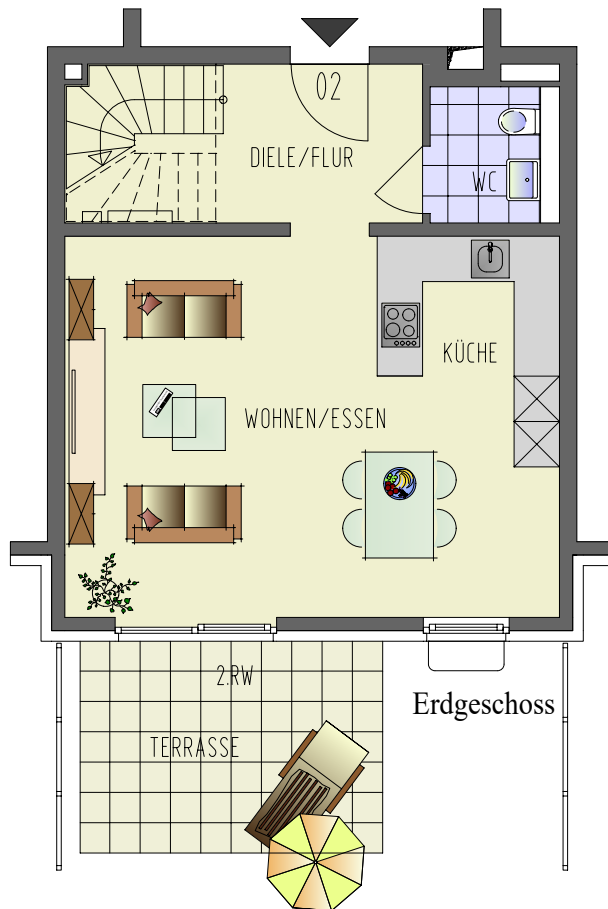

P 043

Von-Witzleben-Straße 22

40764 Langenfeld

Wohnung 02

3-Raum-Wohnung Maisonette
Erdgeschoss und 1.Obergeschoss, mitte

Wohnen / Essen	27,44 m ²
Schlafen	15,76 m ²
Kind	13,39 m ²
Küche	5,53 m ²
Bad	6,92 m ²
WC	2,90 m ²
Diele/Gard.	7,66 m ²
Flur	3,43 m ²
Abstellen	1,35 m ²
<u>Terrasse 11,20 m² (50%)</u>	<u>5,60 m²</u>

Wohnfläche 89,98 m²