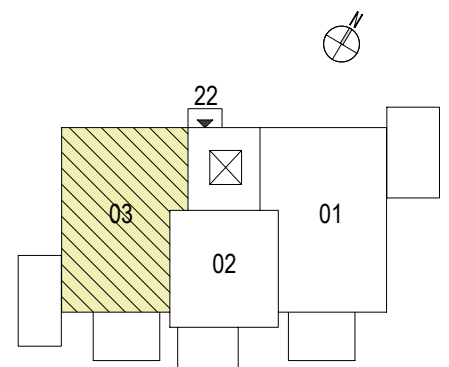

## Wohnung 03

3-Raum-Wohnung  
Erdgeschoss, rechts

Wohnen / Essen	30,48 m <sup>2</sup>
Schlafen	15,80 m <sup>2</sup>
Kind	10,43 m <sup>2</sup>
Küche	6,87 m <sup>2</sup>
Bad	5,54 m <sup>2</sup>
DU/WC	3,61 m <sup>2</sup>
Diele / Flur	5,77 m <sup>2</sup>
Abstellen	2,19 m <sup>2</sup>
<u>Terrasse 11,76 m<sup>2</sup> (50%)</u>	<u>5,88 m<sup>2</sup></u>

Wohnfläche 86,57 m<sup>2</sup>

1.00