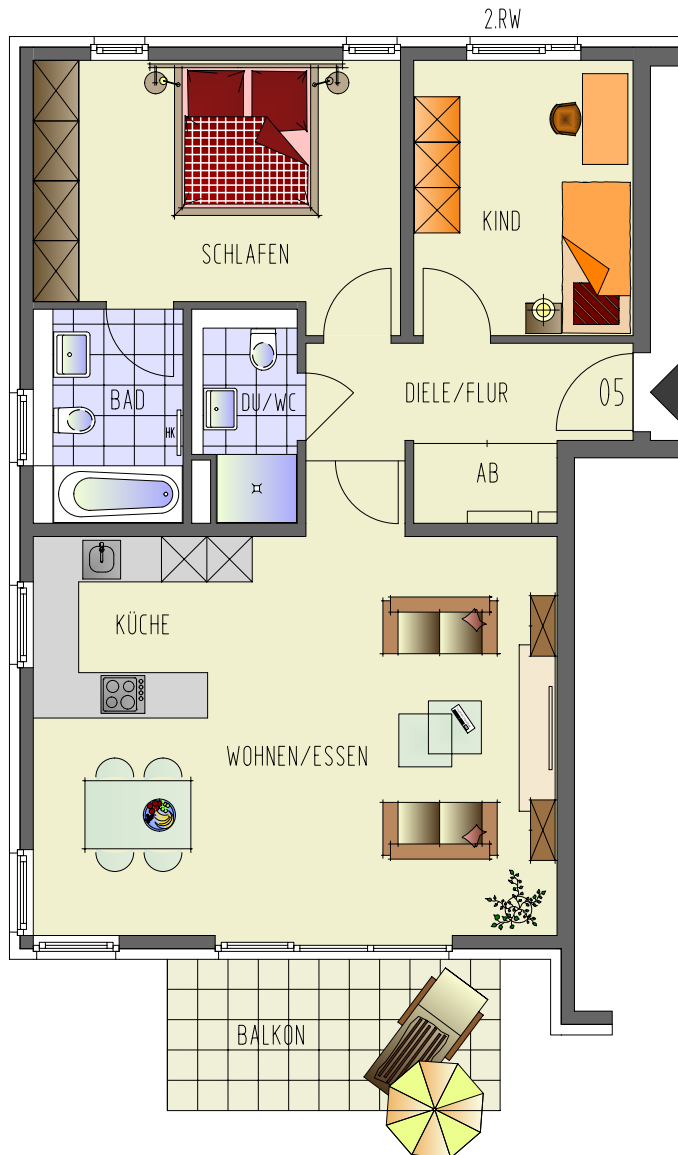

## Wohnung 05

3-Raum-Wohnung  
1.Obergeschoss, rechts

Wohnen / Essen	30,48 m <sup>2</sup>
Schlafen	15,80 m <sup>2</sup>
Kind	10,43 m <sup>2</sup>
Küche	6,87 m <sup>2</sup>
Bad	5,54 m <sup>2</sup>
DU/WC	3,61 m <sup>2</sup>
Diele / Flur	5,77 m <sup>2</sup>
Abstellen	2,19 m <sup>2</sup>
<u>Balkon 8,80 m<sup>2</sup> (50%)</u>	<u>4,40 m<sup>2</sup></u>

Wohnfläche 85,09 m<sup>2</sup>

1.00