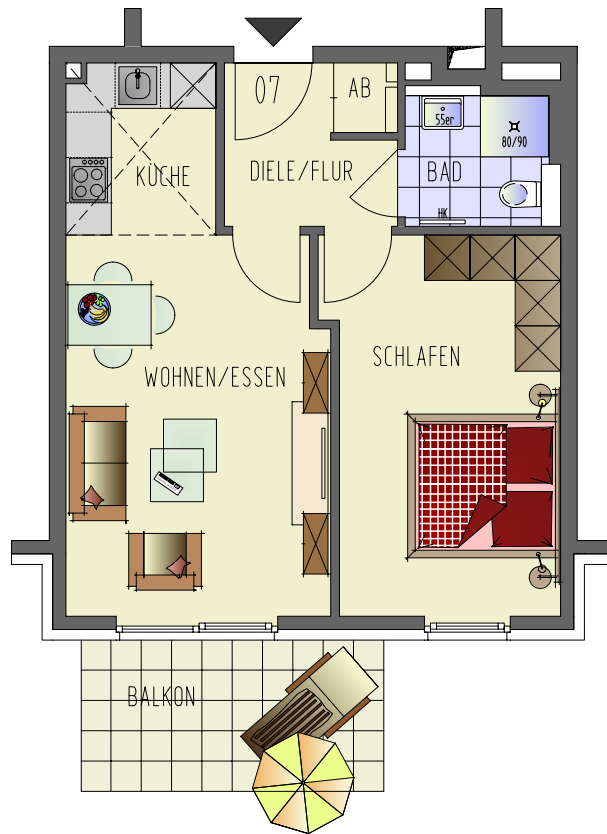

## Wohnung 07

2-Raum-Wohnung  
2. Obergeschoss, mitte

Wohnen / Essen	17,29 m <sup>2</sup>
Schlafen	15,06 m <sup>2</sup>
Küche	4,43 m <sup>2</sup>
DU/WC	3,55 m <sup>2</sup>
Diele / Flur	4,04 m <sup>2</sup>
Abstellen	0,81 m <sup>2</sup>
<u>Balkon 8,00 m<sup>2</sup> (50%)</u>	<u>4,00 m<sup>2</sup></u>
<b>Wohnfläche</b>	<b>49,18 m<sup>2</sup></b>