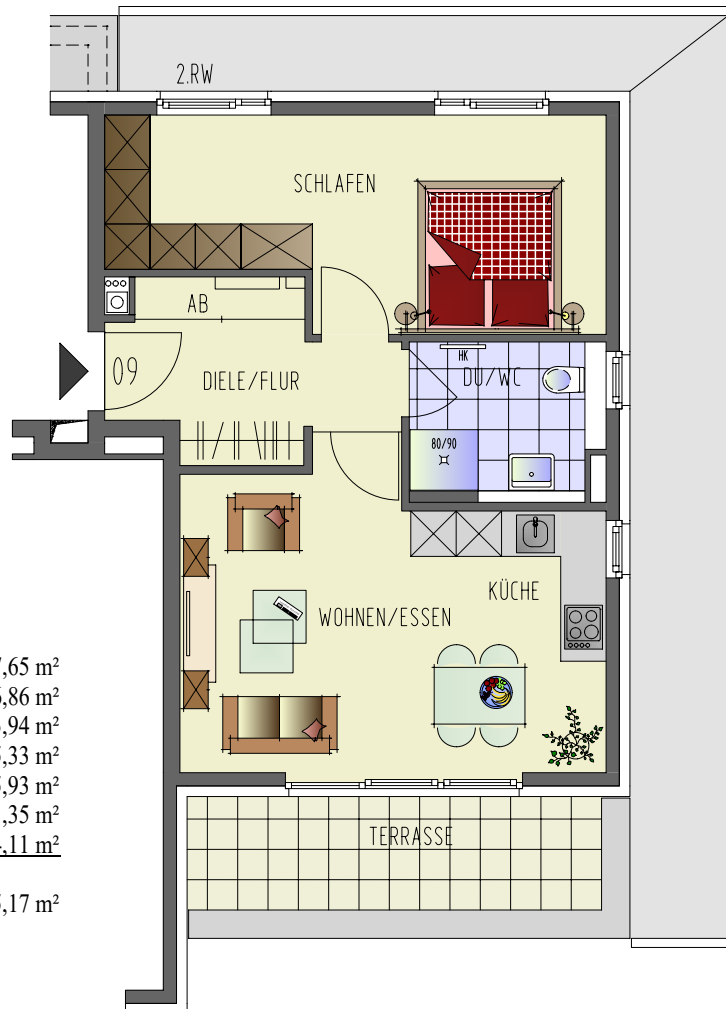

P 043
 Von-Witzleben-Straße 22 40764 Langenfeld

Wohnung 09

2-Raum-Wohnung
 Staffelgeschoss, links

Wohnen / Essen	17,65 m ²
Schlafen	16,86 m ²
Küche	3,94 m ²
DU/WC	5,33 m ²
Diele / Flur	5,93 m ²
Abstellen	1,35 m ²
<u>Dachterrasse 8,22 m² (50%)</u>	<u>4,11 m²</u>
Wohnfläche	55,17 m²