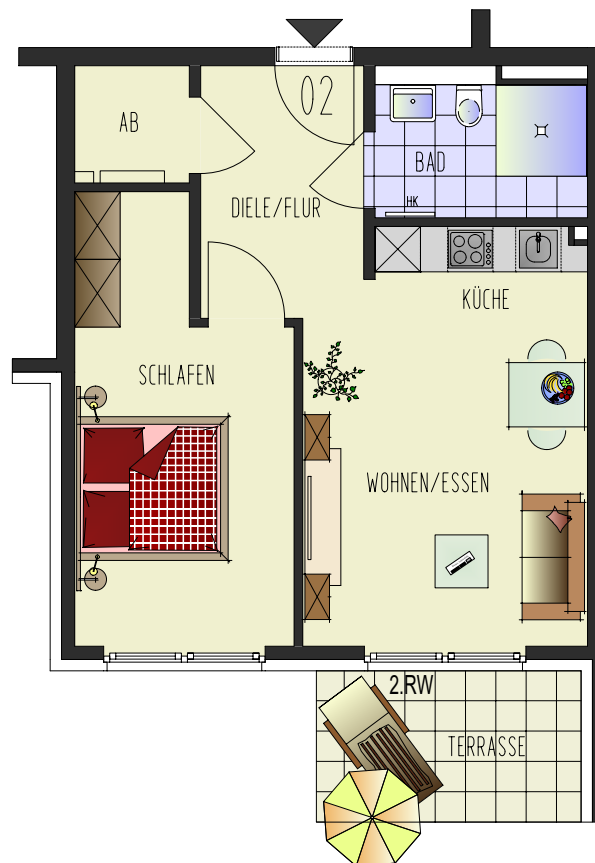

P 045
 Platanenstraße 17 41564 Kaarst-Holzbüttgen

Wohnung 02

2-Raum-Wohnung
 Erdgeschoss, mitte

Wohnen / Essen / Küche	19,75 m ²
Schlafen	14,95 m ²
Bad	5,34 m ²
Diele / Flur	7,20 m ²
Abstellen	2,35 m ²
Terrasse 7.00 m ² (25%)	1,75 m ²

Wohnfläche 51,34 m²

1.00