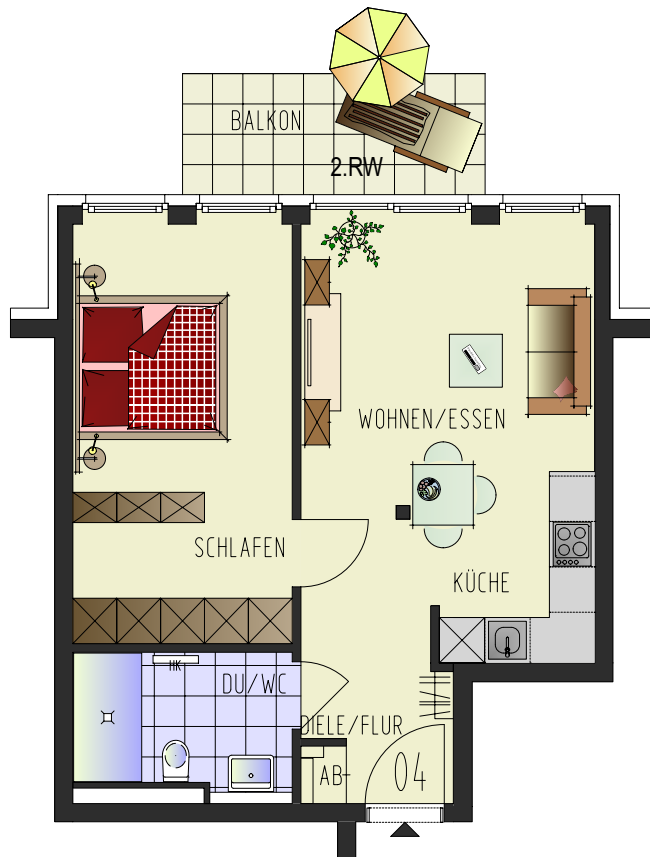

P 041

Meyerhofstraße 33

40589 Düsseldorf

Wohnung 04

2-Raum-Wohnung
1.Obergeschoss, mitte

Wohnen / Essen	19,04 m ²
Schlafen	16,43 m ²
Küche	4,11 m ²
DU/WC	5,29 m ²
Diele / Flur	3,00 m ²
Abstellen	0,46 m ²
<u>Balkon</u> 6,00 m ² (50%)	<u>3,00 m²</u>

Wohnfläche 51,33 m²

1.00

Nr. 33