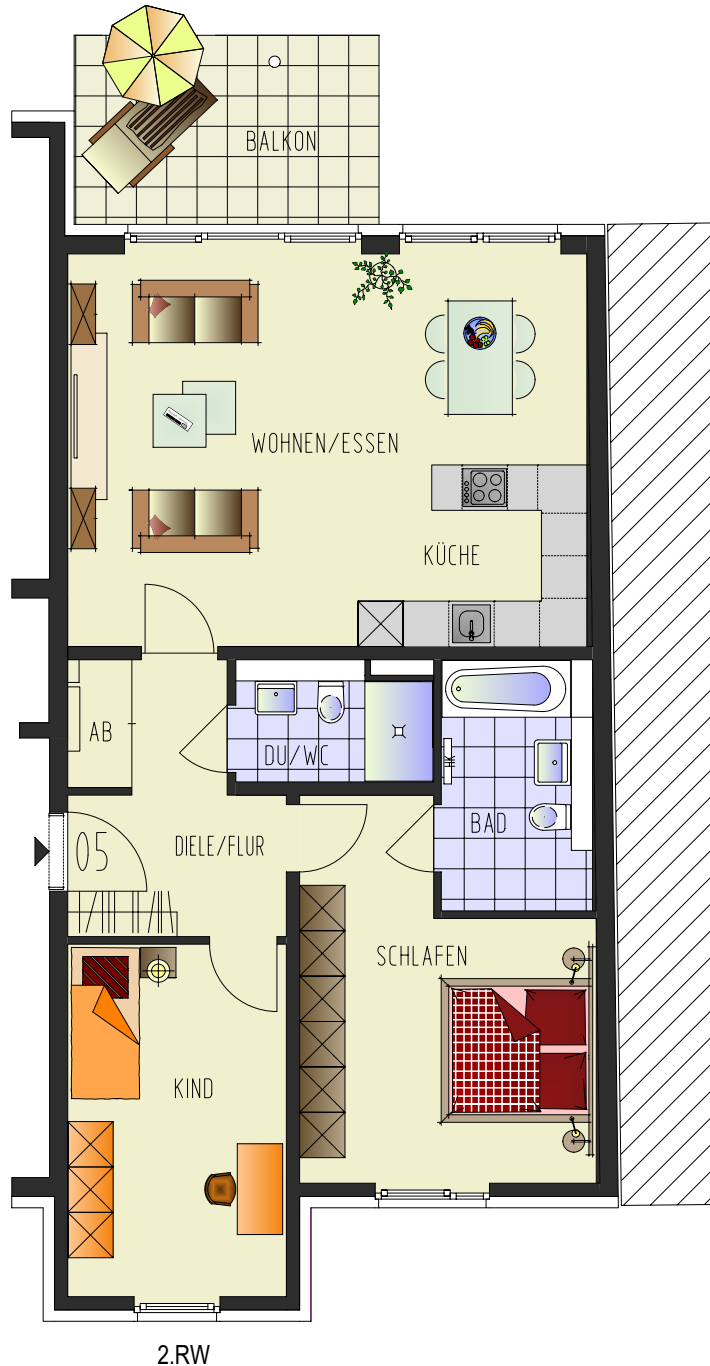

P 041

Meyerhofstraße 33

40589 Düsseldorf

Wohnung 05

3-Raum-Wohnung
1.Obergeschoss, rechts

Wohnen / Essen	31,04 m ²
Schlafen	16,62 m ²
Kind	13,47 m ²
Küche	5,51 m ²
Bad	6,64 m ²
DU/WC	3,97 m ²
Diele / Flur	7,66 m ²
Abstellen	1,43 m ²
Balkon	10,08 m ² (50%)
Balkon	5,04 m²

Wohnfläche 91,38 m²

1.00

Nr. 33