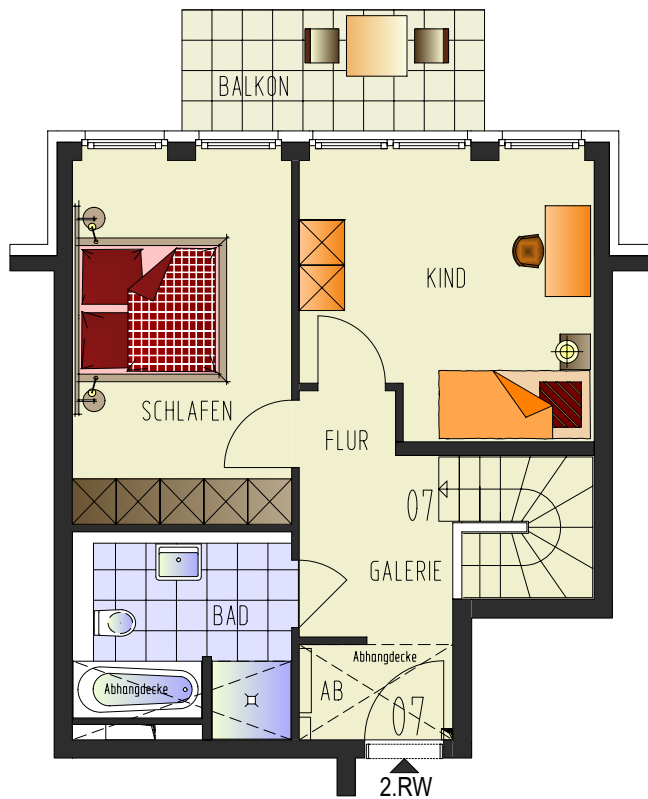

P 041

Meyerhofstraße 33

40589 Düsseldorf

Wohnung 07

3-Raum-Maisonette
2. & 3.Obergeschoss, mitte

Wohnen / Essen	30,85 m ²
Schlafen	14,30 m ²
Kind	13,95 m ²
Küche	5,58 m ²
Bad	7,41 m ²
WC	2,92 m ²
Diele / Flur	4,50 m ²
Flur	7,38 m ²
Abstellen	2,78 m ²
Balkon 2 x 6,00 m ² (50%)	6,00 m ²

Wohnfläche 95,67 m²

Nr. 33