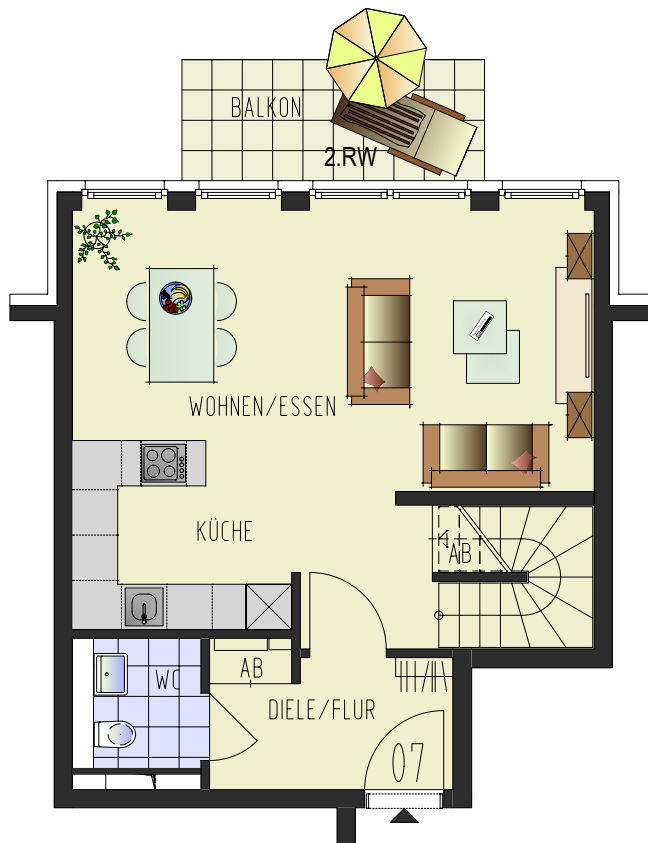

P 041

Meyerhofstraße 33

40589 Düsseldorf

Wohnung 07

3-Raum-Maisonette
2. & 3.Obergeschoss, mitte

Wohnen / Essen	30,85 m ²
Schlafen	14,30 m ²
Kind	13,95 m ²
Küche	5,58 m ²
Bad	7,41 m ²
WC	2,92 m ²
Diele / Flur	4,50 m ²
Flur	7,38 m ²
Abstellen	2,78 m ²
Balkon 2 x 6,00 m ² (50%)	6,00 m ²

Wohnfläche 95,67 m²

Nr. 33