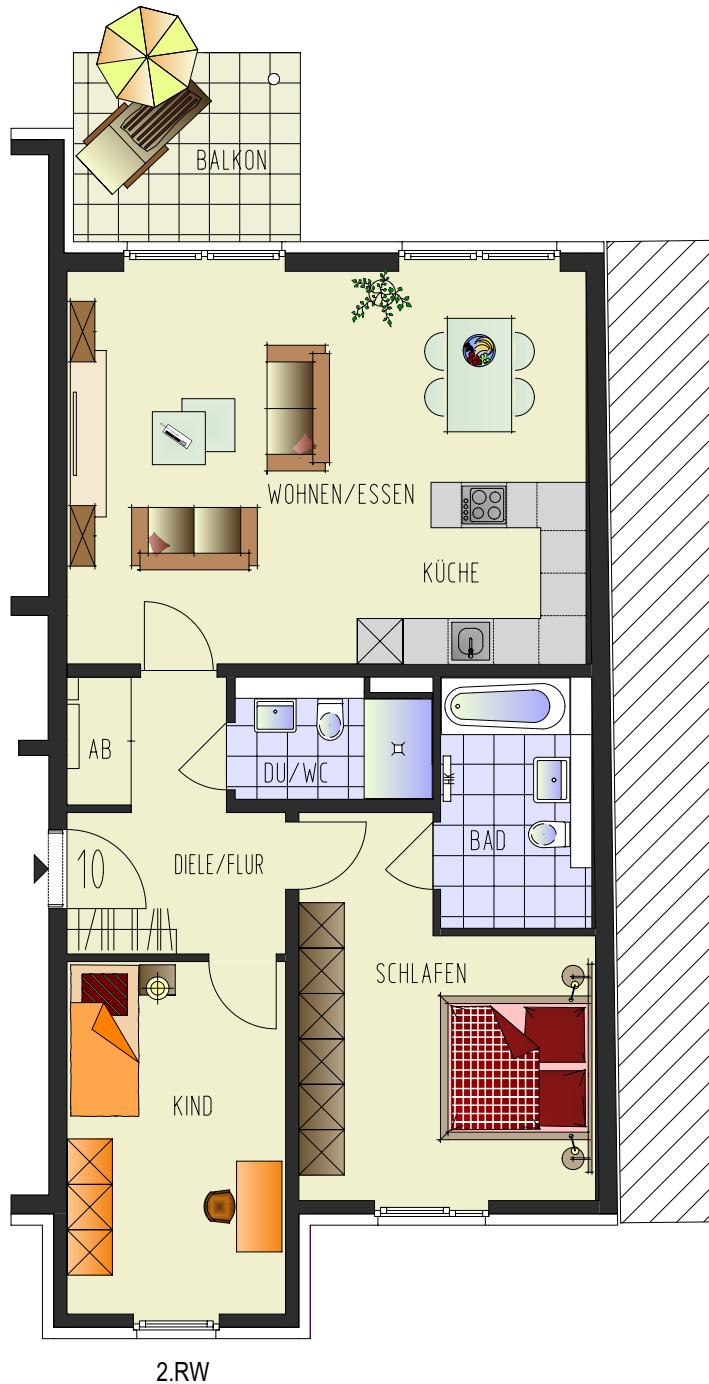

P 041

Meyerhofstraße 33

40589 Düsseldorf

Wohnung 10

3-Raum-Wohnung
3.Obergeschoss, rechts

Wohnen / Essen	30,77 m ²
Schlafen	16,62 m ²
Kind	13,47 m ²
Küche	5,51 m ²
Bad	6,64 m ²
DU/WC	3,97 m ²
Diele / Flur	7,66 m ²
Abstellen	1,43 m ²
Balkon	7,50 m ² (50%)
	3,75 m ²

Wohnfläche 89,82 m²

1.00

Nr. 33