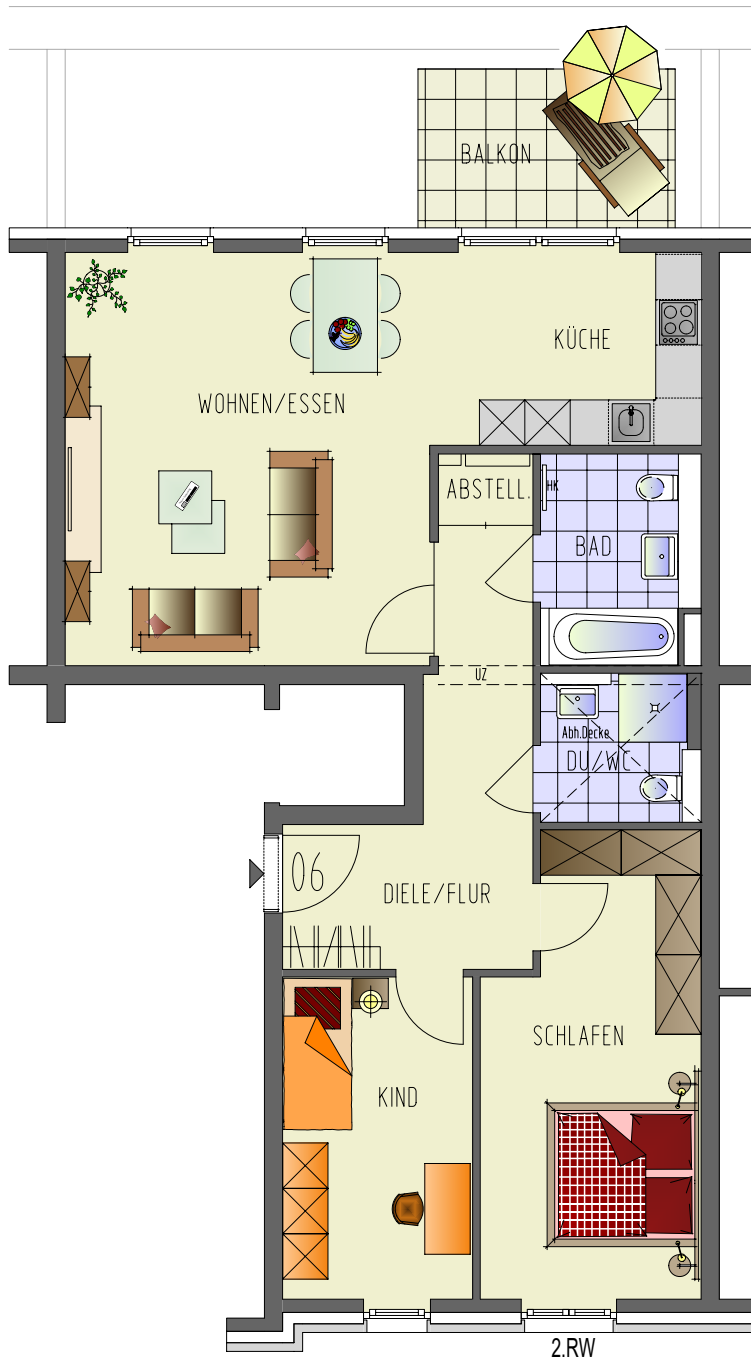

## Wohnung 06

3-Raum-Wohnung  
3.Obergeschoss, rechts

Wohnen / Essen	29,54 m <sup>2</sup>
Schlafen	16,79 m <sup>2</sup>
Kind	10,86 m <sup>2</sup>
Küche	5,94 m <sup>2</sup>
Bad	5,71 m <sup>2</sup>
DU/WC	4,00 m <sup>2</sup>
Diele / Flur	11,68 m <sup>2</sup>
Abstellen	1,18 m <sup>2</sup>
<u>Balkon 7,14 m<sup>2</sup> (50%)</u>	<u>3,57 m<sup>2</sup></u>

Wohnfläche 89,27 m<sup>2</sup>

1.00