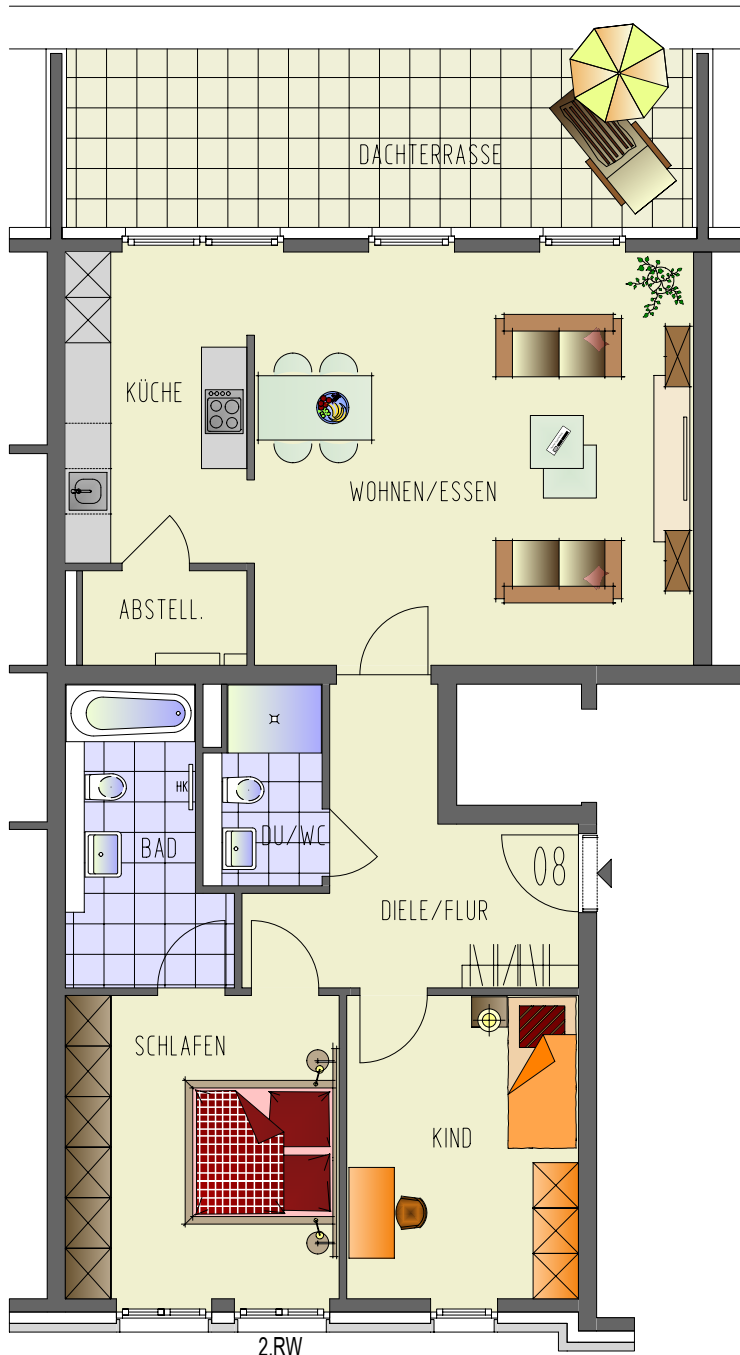

P 047
Königstraße 45 41460 Neuss

Wohnung 08

3-Raum-Wohnung
1.Obergeschoss, links

Wohnen / Essen	31,72 m ²
Schlafen	14,96 m ²
Kind	12,44 m ²
Küche	10,09 m ²
Bad	7,55 m ²
DU/WC	3,91 m ²
Diele / Flur	11,21 m ²
Abstellen	2,72 m ²
<u>Dachterrasse 19,54 m² (50%)</u>	<u>9,77 m²</u>

Wohnfläche 104,37 m²

1.00