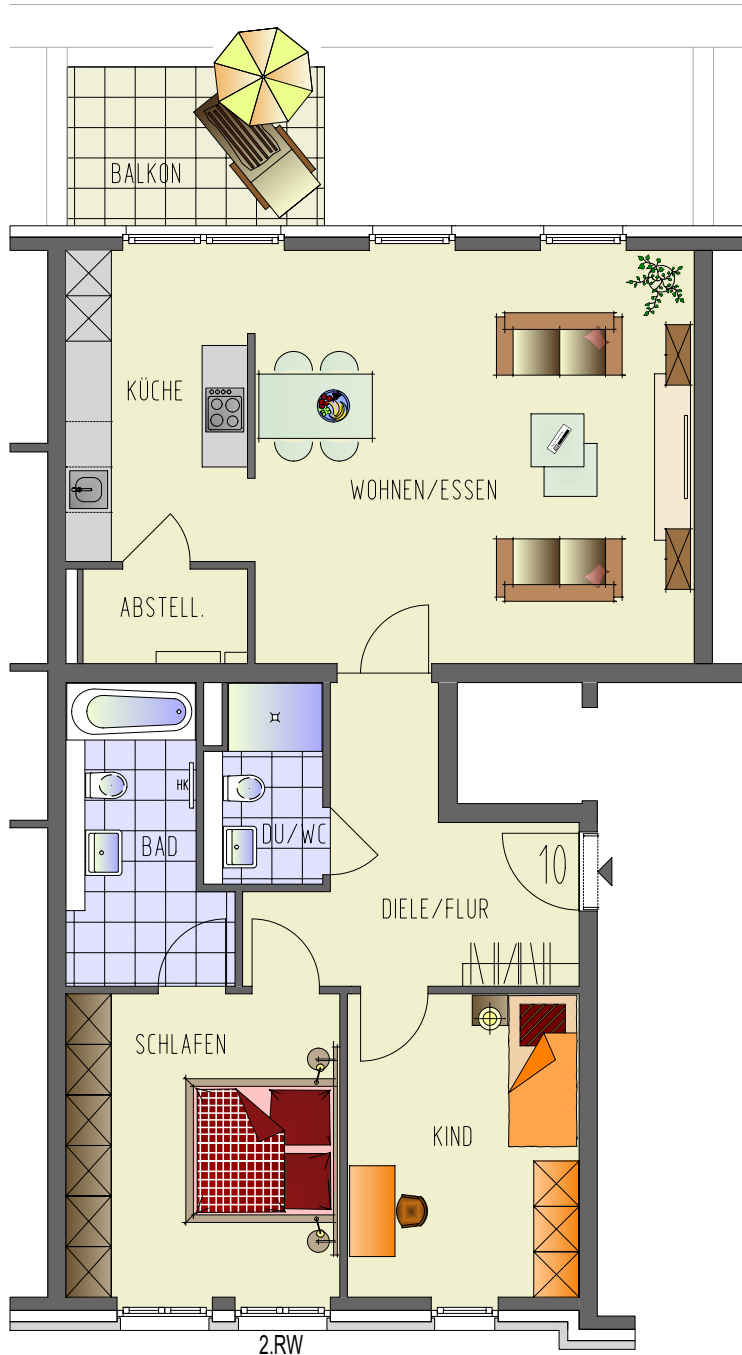

## Wohnung 10

3-Raum-Wohnung  
2.Obergeschoss, links

Wohnen / Essen	31,72 m <sup>2</sup>
Schlafen	14,96 m <sup>2</sup>
Kind	12,44 m <sup>2</sup>
Küche	10,09 m <sup>2</sup>
Bad	7,55 m <sup>2</sup>
DU/WC	3,91 m <sup>2</sup>
Diele / Flur	11,21 m <sup>2</sup>
Abstellen	2,72 m <sup>2</sup>
Balkon 7,14 m <sup>2</sup> (50%)	3,57 m <sup>2</sup>

Wohnfläche 98,17 m<sup>2</sup>

1.00