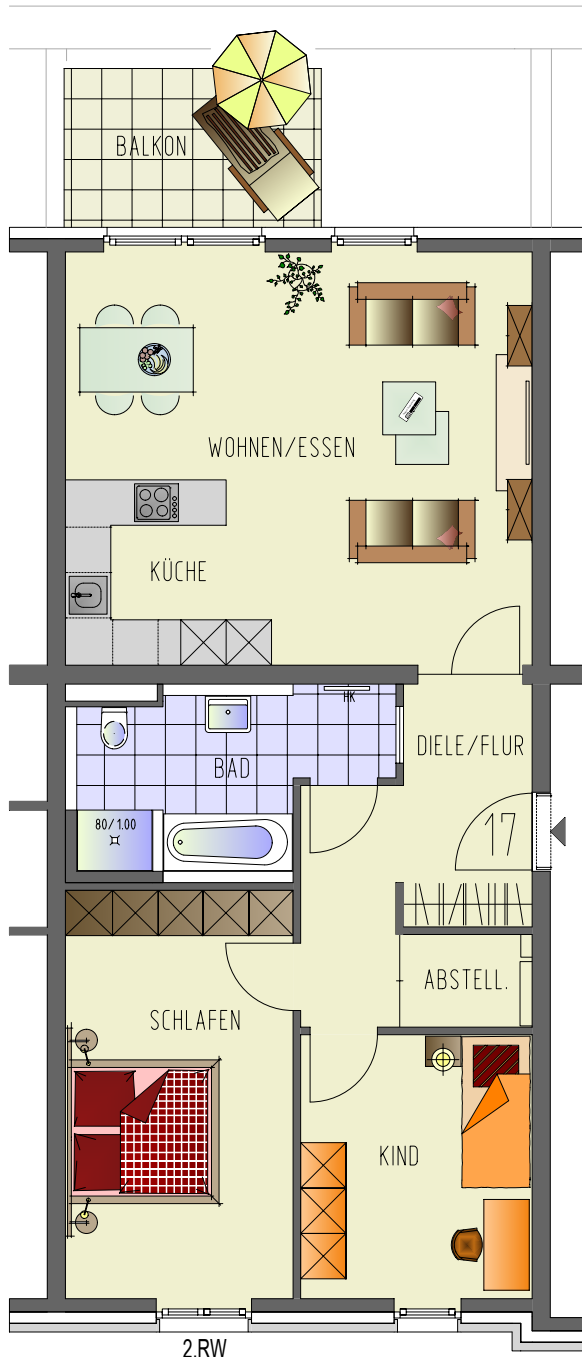

## Wohnung 17

3-Raum-Wohnung  
2.Obergeschoss, links

Wohnen / Essen	28,51 m <sup>2</sup>
Schlafen	16,48 m <sup>2</sup>
Kind	10,84 m <sup>2</sup>
Küche	5,21 m <sup>2</sup>
Bad	8,89 m <sup>2</sup>
Diele / Flur	9,61 m <sup>2</sup>
Abstellen	2,21 m <sup>2</sup>
<u>Balkon 7,14 m<sup>2</sup> (50%)</u>	<u>3,57 m<sup>2</sup></u>

Wohnfläche 85,32 m<sup>2</sup>

1.00