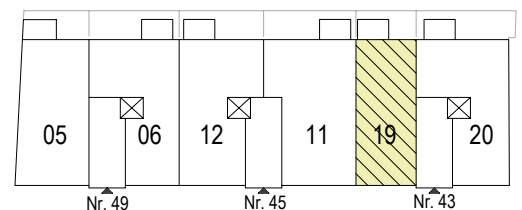

P 047
Königstraße 43 41460 Neuss

Wohnung 19

3-Raum-Wohnung
3.Obergeschoss, links

Wohnen / Essen	28,51 m ²
Schlafen	16,48 m ²
Kind	10,84 m ²
Küche	5,21 m ²
Bad	8,89 m ²
Diele / Flur	9,61 m ²
Abstellen	2,21 m ²
<u>Balkon 7,14 m² (50%)</u>	<u>3,57 m²</u>
Wohnfläche	85,32 m²