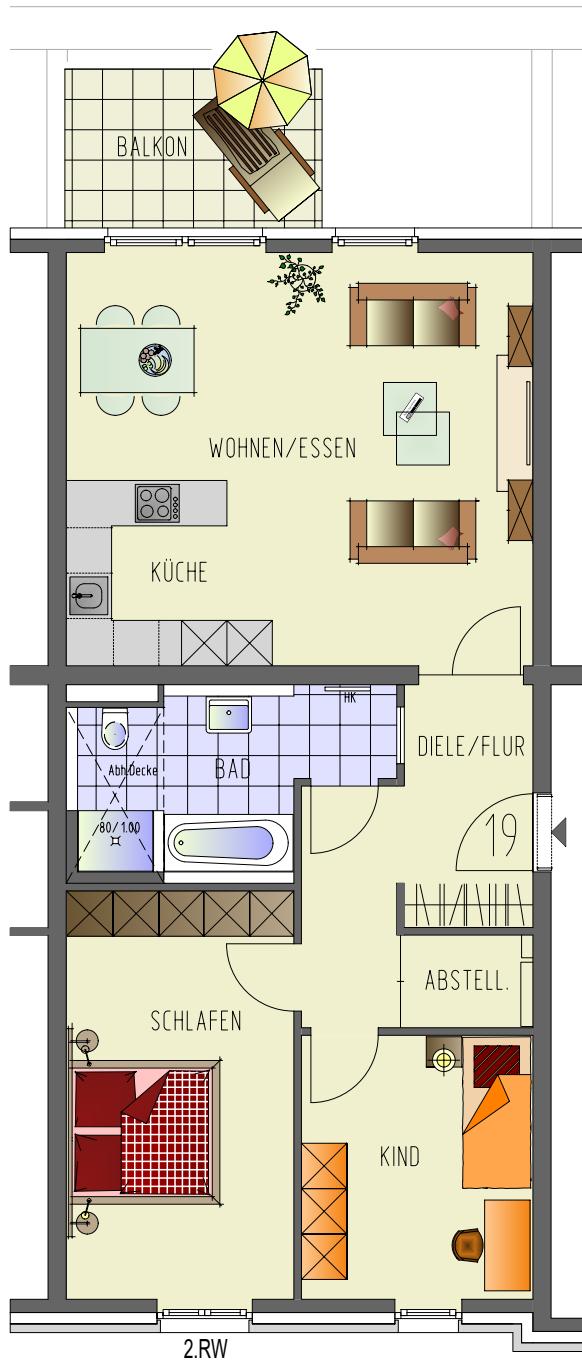

P 047
Königstraße 43 41460 Neuss

Wohnung 19

3-Raum-Wohnung
3.Obergeschoss, links

Wohnen / Essen	28,51 m ²
Schlafen	16,48 m ²
Kind	10,84 m ²
Küche	5,21 m ²
Bad	8,89 m ²
Diele / Flur	9,61 m ²
Abstellen	2,21 m ²
<u>Balkon 7,14 m² (50%)</u>	<u>3,57 m²</u>
Wohnfläche	85,32 m²

1.00