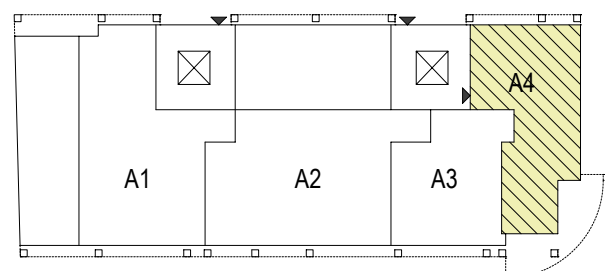

P 048
 Montessoristraße 30a 40764 Langenfeld

Gewerbeinheit A4

2-Raum-Büro
 Erdgeschoss, links

Büro 01	14,43 m ²
Büro 02	13,07 m ²
Besprechung	10,72 m ²
Teeküche	6,68 m ²
WC	3,67 m ²
Eingang/Flur	12,18 m ²
<u>Lager/Abstellen</u>	<u>4,81 m²</u>

Gewerbefläche 65,56 m²

Nr. 30a

Nr. 30

1.00