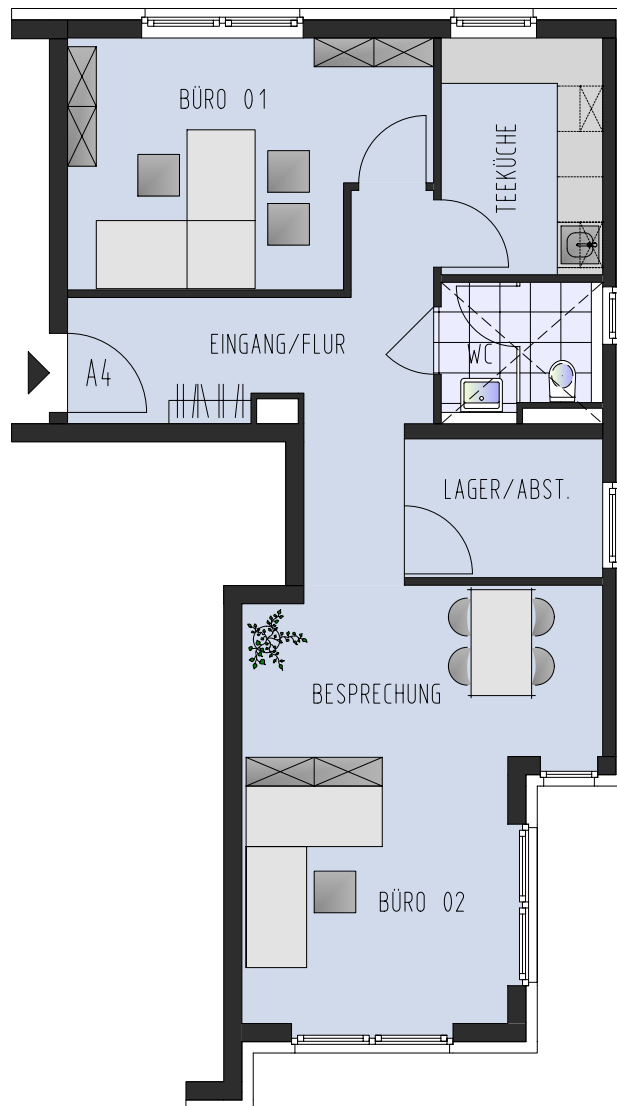

P 048
 Montessoristraße 30a 40764 Langenfeld

Gewerbeinheit A4

2-Raum-Büro
 Erdgeschoss, links

Büro 01	14,43 m ²
Büro 02	13,07 m ²
Besprechung	10,72 m ²
Teeküche	6,68 m ²
WC	3,67 m ²
Eingang/Flur	12,18 m ²
<u>Lager/Abstellen</u>	<u>4,81 m²</u>

Gewerbefläche 65,56 m²

Nr. 30a

Nr. 30

1.00