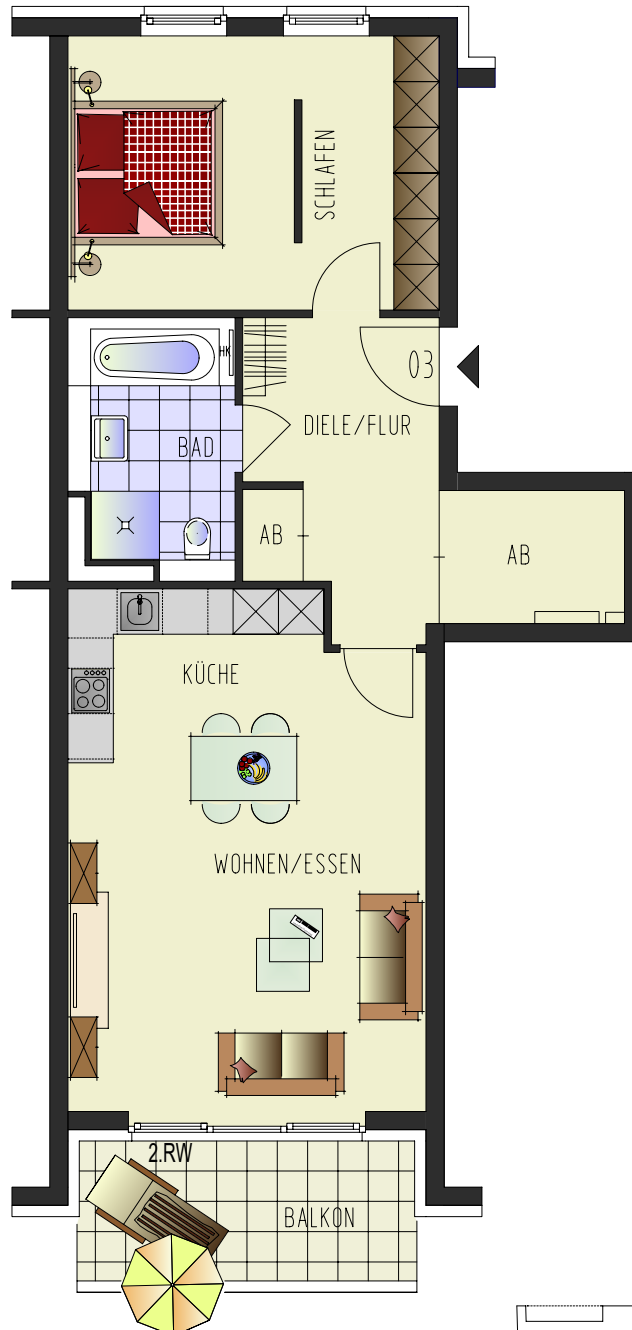

P 048
 Montessoristraße 30 40764 Langenfeld

Wohnung 03

2-Raum-Wohnung
 1. Obergeschoss, rechts

Wohnen / Essen	26,63 m ²
Schlafen	17,61 m ²
Küche	5,41 m ²
Bad	7,09 m ²
Diele / Flur	9,15 m ²
Abstellen	5,28 m ²
<u>Balkon 8,20 m² (50%)</u>	<u>4,10 m²</u>

Wohnfläche 75,27 m²

1.00