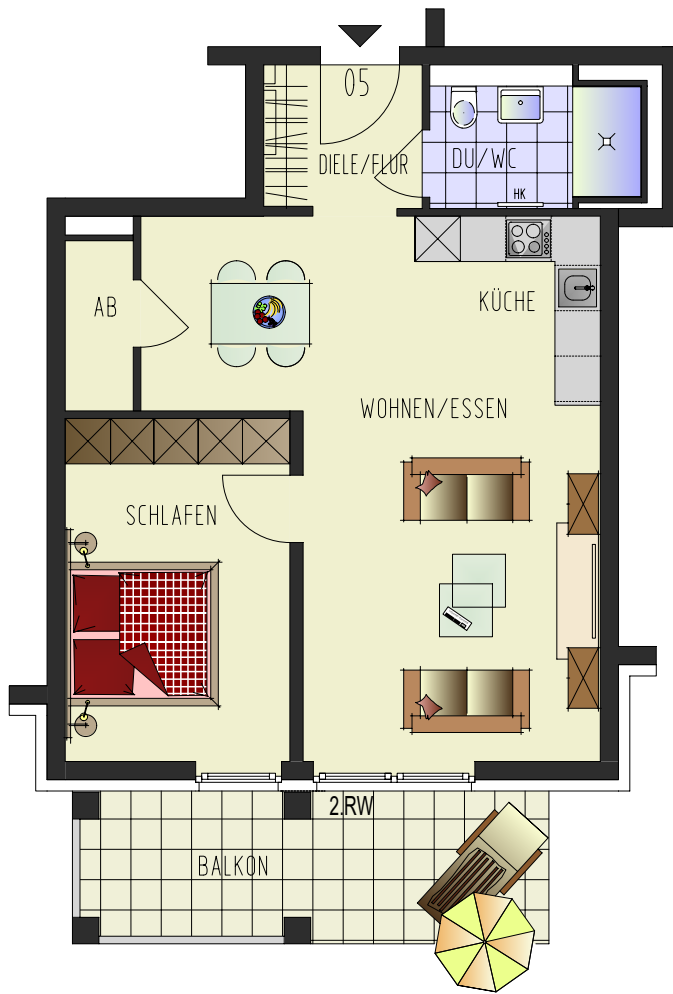

P 048
 Montessoristraße 30 40764 Langenfeld

Wohnung 05

2-Raum-Wohnung
 2. Obergeschoss, mitte

Wohnen / Essen	29,55 m ²
Schlafen	13,64 m ²
Küche	4,62 m ²
DU/WC	4,93 m ²
Diele / Flur	3,92 m ²
Abstellen	2,25 m ²
Balkon 9,72 m² (50%)	4,86 m²

Wohnfläche 63,77 m²