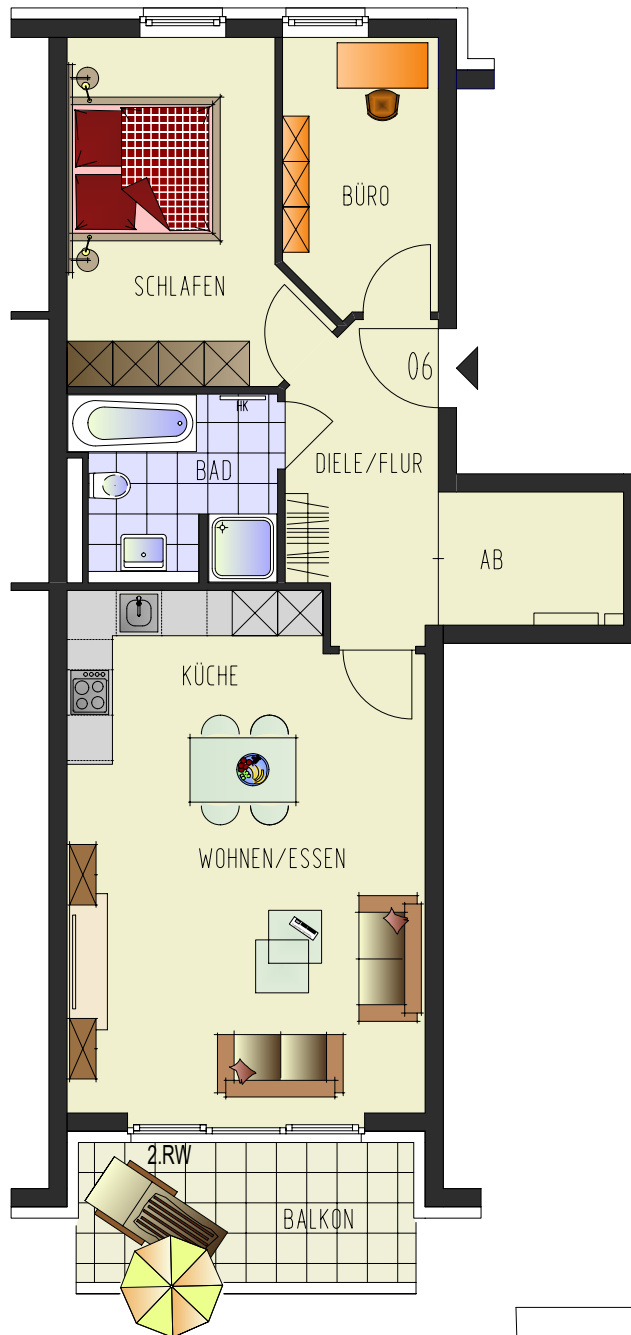

P 048  
 Montessoristraße 30 40764 Langenfeld

## Wohnung 06

3-Raum-Wohnung  
 2. Obergeschoss, rechts

Wohnen / Essen	26,63 m <sup>2</sup>
Schlafen	13,37 m <sup>2</sup>
Büro	7,27 m <sup>2</sup>
Küche	5,41 m <sup>2</sup>
Bad	6,35 m <sup>2</sup>
Diele / Flur	7,83 m <sup>2</sup>
Abstellen	4,31 m <sup>2</sup>
<u>Balkon 8.20 m<sup>2</sup> (50%)</u>	<u>4.10 m<sup>2</sup></u>

Wohnfläche 75,27 m<sup>2</sup>