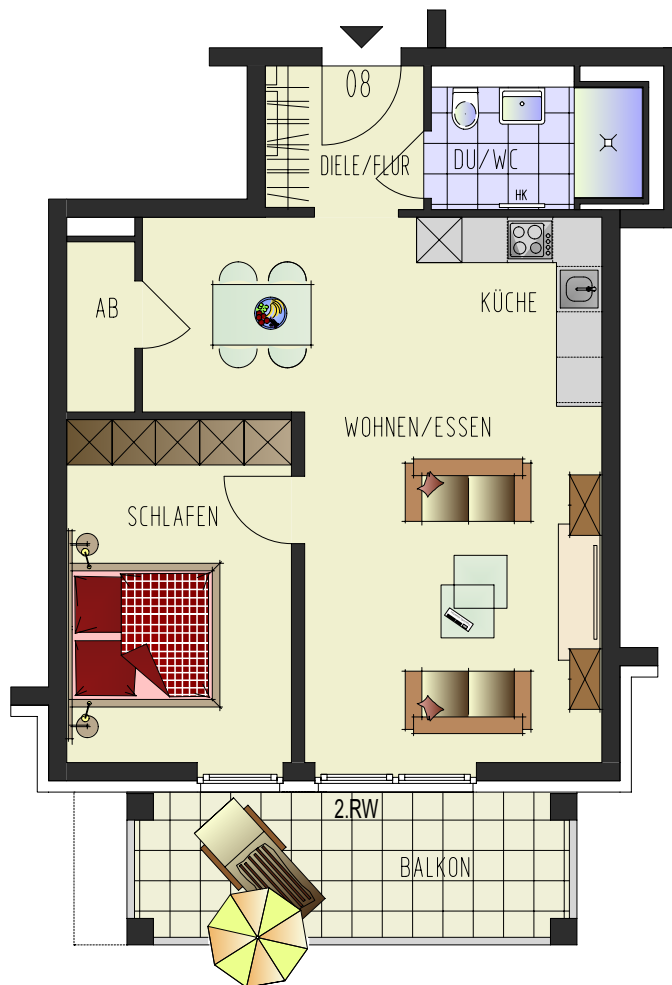

P 048
 Montessoristraße 30 40764 Langenfeld

Wohnung 08

2-Raum-Wohnung
 3. Obergeschoss, mitte

Wohnen / Essen	29,55 m ²
Schlafen	13,64 m ²
Küche	4,62 m ²
DU/WC	4,93 m ²
Diele / Flur	3,92 m ²
Abstellen	2,25 m ²
Balkon 8,90 m² (50%)	4,45 m²

Wohnfläche 63,36 m²

1.00