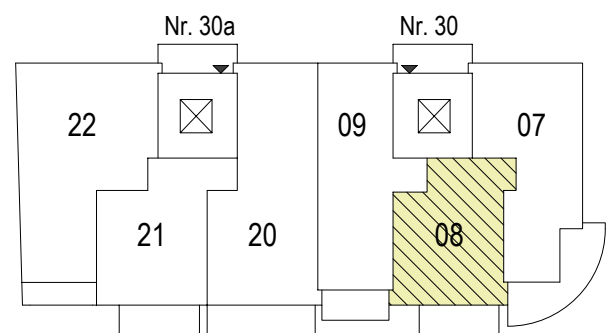

P 048
 Montessoristraße 30 40764 Langenfeld

Wohnung 08

2-Raum-Wohnung
 3. Obergeschoss, mitte

Wohnen / Essen	29,55 m ²
Schlafen	13,64 m ²
Küche	4,62 m ²
DU/WC	4,93 m ²
Diele / Flur	3,92 m ²
Abstellen	2,25 m ²
Balkon 8,90 m² (50%)	4,45 m²

Wohnfläche 63,36 m²

1.00