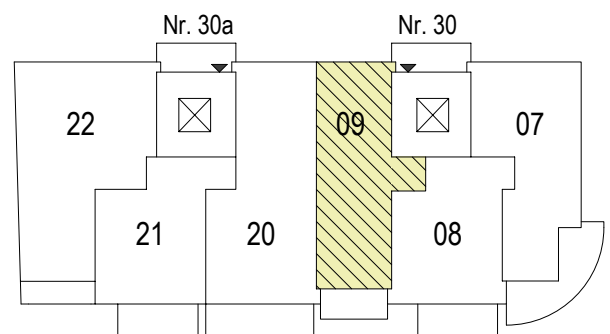

P 048
 Montessoristraße 30 40764 Langenfeld

Wohnung 09

2-Raum-Wohnung
 3. Obergeschoss, rechts

Wohnen / Essen	26,63 m ²
Schlafen	17,92 m ²
Küche	5,41 m ²
Bad	7,09 m ²
Diele / Flur	9,15 m ²
Abstellen	5,28 m ²
<u>Balkon 8,20 m² (50%)</u>	<u>4,10 m²</u>
Wohnfläche	75,58 m²