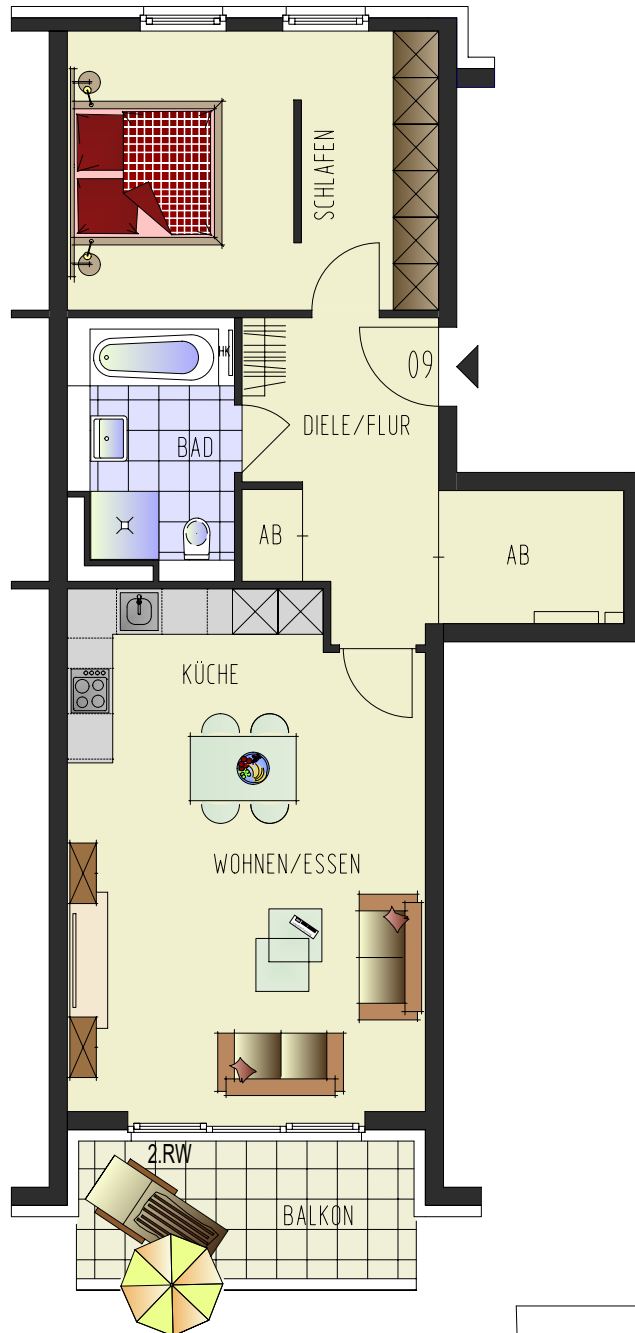

P 048
 Montessoristraße 30 40764 Langenfeld

Wohnung 09

2-Raum-Wohnung
 3. Obergeschoss, rechts

Wohnen / Essen	26,63 m ²
Schlafen	17,92 m ²
Küche	5,41 m ²
Bad	7,09 m ²
Diele / Flur	9,15 m ²
Abstellen	5,28 m ²
<u>Balkon 8,20 m² (50%)</u>	<u>4,10 m²</u>
Wohnfläche	75,58 m²

1.00