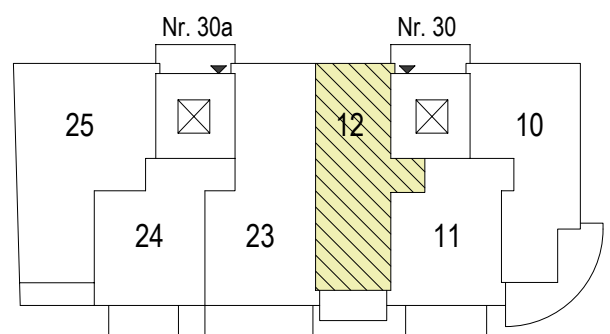

P 048
 Montessoristraße 30 40764 Langenfeld

Wohnung 12

2-Raum-Wohnung
 4. Obergeschoss, rechts

Wohnen / Essen	26,47 m ²
Schlafen	17,92 m ²
Küche	5,41 m ²
Bad	7,09 m ²
Diele / Flur	9,15 m ²
Abstellen	5,28 m ²
<u>Balkon 8,20 m² (50%)</u>	<u>4,10 m²</u>

Wohnfläche 75,42 m²

1.00