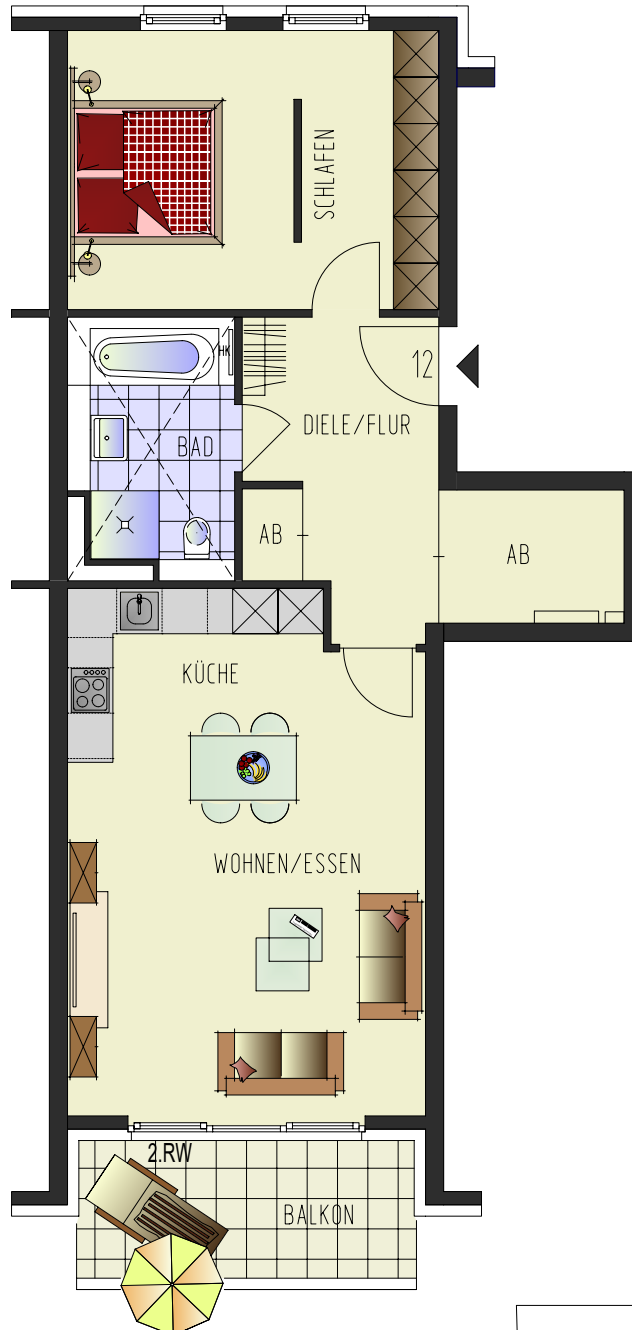

P 048
 Montessoristraße 30 40764 Langenfeld

Wohnung 12

2-Raum-Wohnung
 4. Obergeschoss, rechts

Wohnen / Essen	26,47 m ²
Schlafen	17,92 m ²
Küche	5,41 m ²
Bad	7,09 m ²
Diele / Flur	9,15 m ²
Abstellen	5,28 m ²
<u>Balkon 8,20 m² (50%)</u>	<u>4,10 m²</u>

Wohnfläche 75,42 m²

1.00