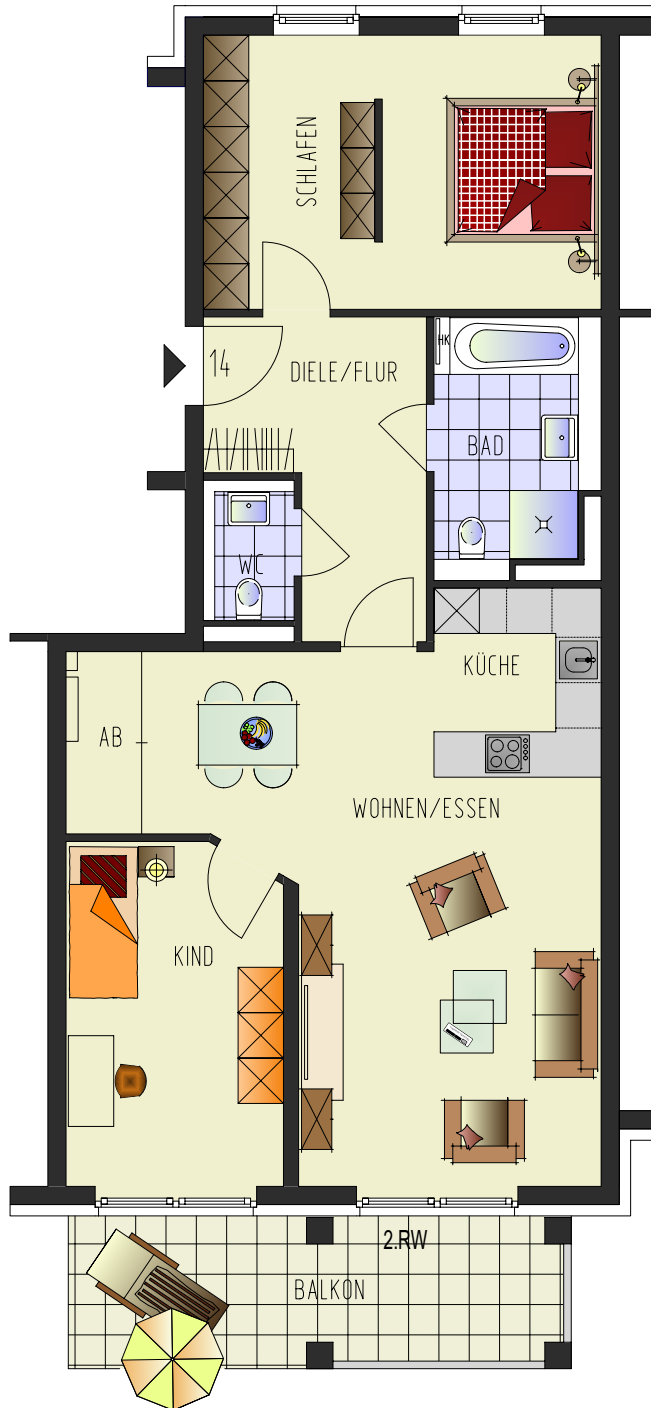

P 048
 Montessoristraße 30a 40764 Langenfeld

Wohnung 14

3-Raum-Wohnung
 1. Obergeschoss, links

Wohnen / Essen	29,94 m ²
Schlafen	18,87 m ²
Kind	13,44 m ²
Küche	5,52 m ²
Bad	7,09 m ²
WC	2,23 m ²
Diele / Flur	9,76 m ²
Abstellen	2,41 m ²
<u>Balkon 11,50 m² (50%)</u>	<u>5,75 m²</u>
Wohnfläche	95,01 m²

1.00