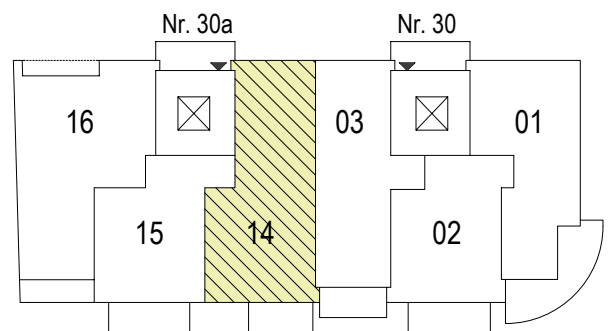

P 048
 Montessoristraße 30a 40764 Langenfeld

Wohnung 14

3-Raum-Wohnung
 1. Obergeschoss, links

Wohnen / Essen	29,94 m ²
Schlafen	18,87 m ²
Kind	13,44 m ²
Küche	5,52 m ²
Bad	7,09 m ²
WC	2,23 m ²
Diele / Flur	9,76 m ²
Abstellen	2,41 m ²
<u>Balkon 11,50 m² (50%)</u>	<u>5,75 m²</u>
Wohnfläche	95,01 m²