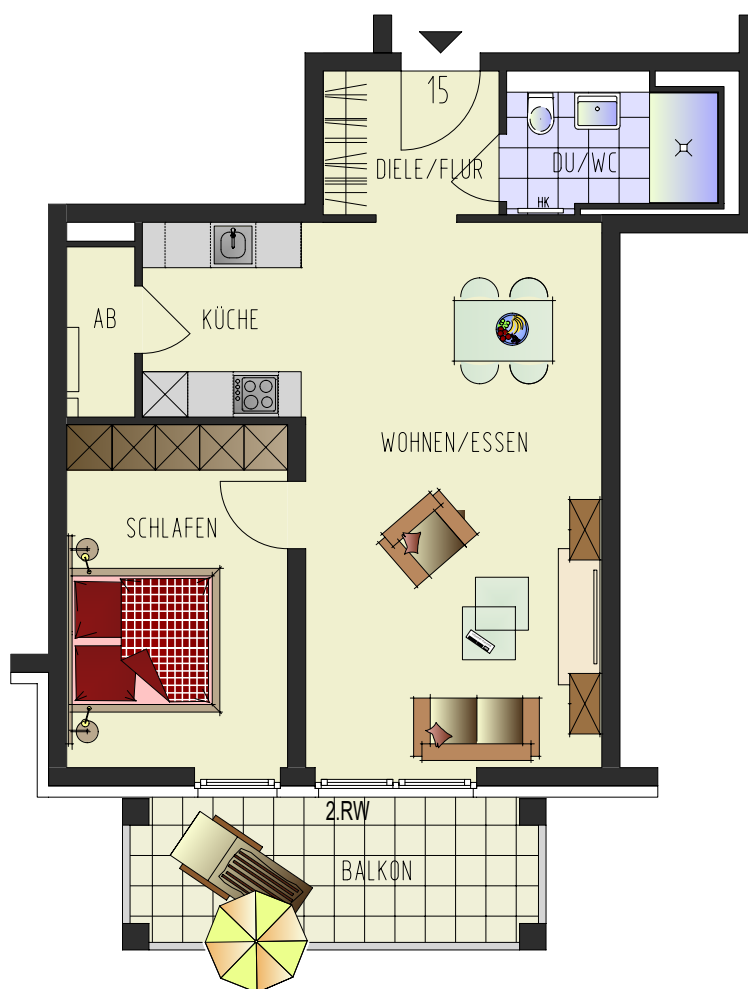

P 048
 Montessoristraße 30a 40764 Langenfeld

Wohnung 15

2-Raum-Wohnung
 1. Obergeschoss, mitte

Wohnen / Essen	28,55 m ²
Schlafen	13,41 m ²
Küche	5,56 m ²
DU/WC	4,78 m ²
Diele / Flur	4,42 m ²
Abstellen	2,02 m ²
<u>Balkon 8.10 m² (50%)</u>	<u>4,05 m²</u>

Wohnfläche 62,79 m²

1.00