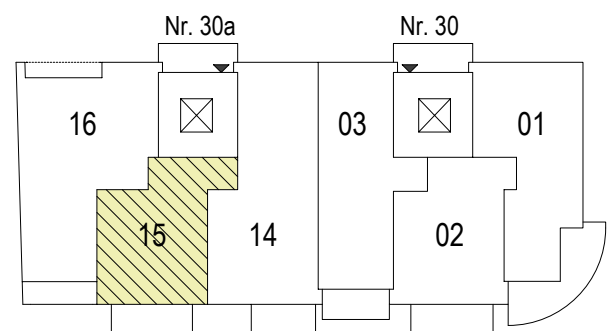

P 048
 Montessoristraße 30a 40764 Langenfeld

Wohnung 15

2-Raum-Wohnung
 1. Obergeschoss, mitte

Wohnen / Essen	28,55 m ²
Schlafen	13,41 m ²
Küche	5,56 m ²
DU/WC	4,78 m ²
Diele / Flur	4,42 m ²
Abstellen	2,02 m ²
<u>Balkon 8.10 m² (50%)</u>	<u>4,05 m²</u>

Wohnfläche 62,79 m²

1.00