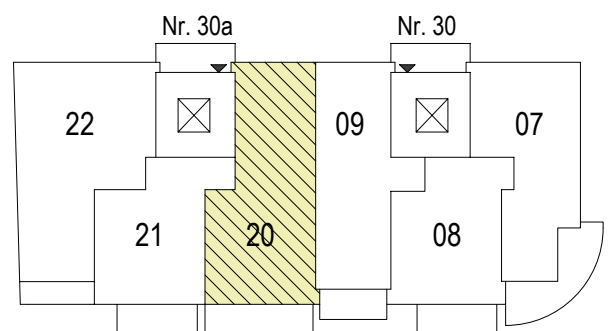

## Wohnung 20

3-Raum-Wohnung  
3. Obergeschoss, links

Wohnen / Essen	30,06 m <sup>2</sup>
Schlafen	19,22 m <sup>2</sup>
Kind	13,44 m <sup>2</sup>
Küche	5,52 m <sup>2</sup>
Bad	7,09 m <sup>2</sup>
WC	2,23 m <sup>2</sup>
Diele / Flur	9,76 m <sup>2</sup>
Abstellen	2,41 m <sup>2</sup>
Balkon 13,56 m <sup>2</sup> (50%)	6,78 m <sup>2</sup>
<b>Wohnfläche</b>	<b>95,51 m<sup>2</sup></b>