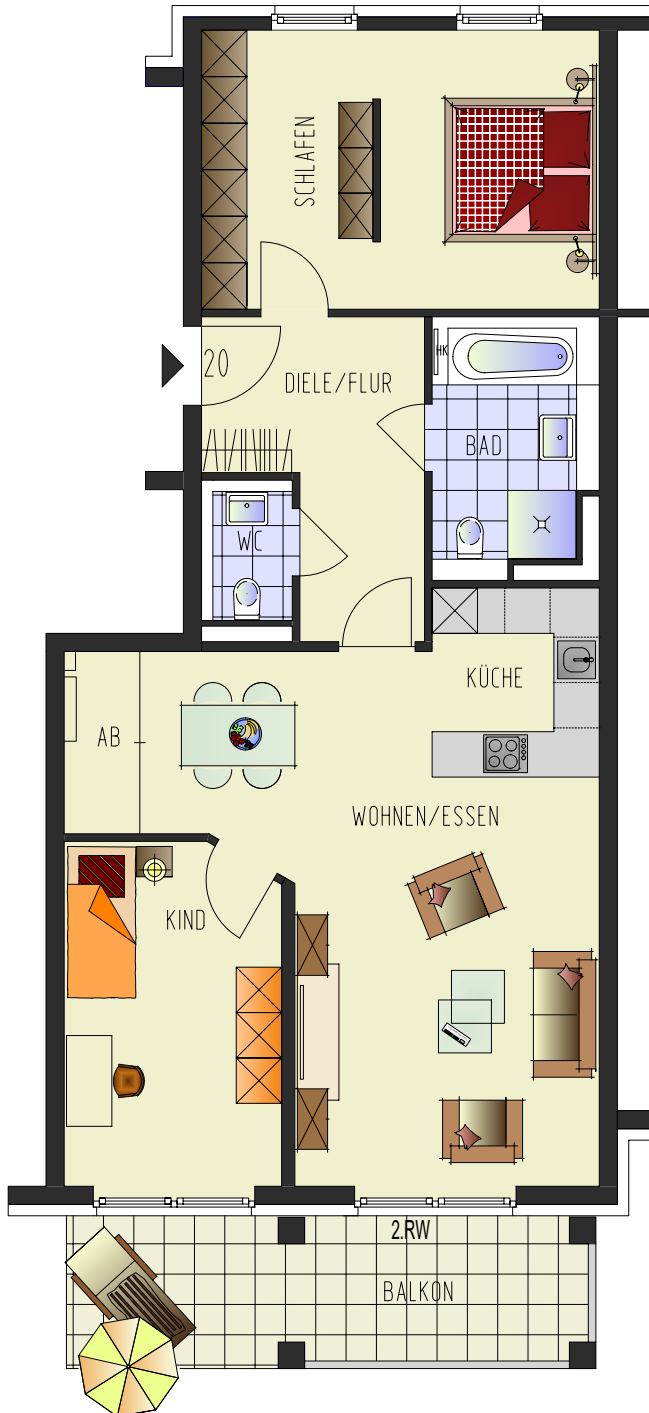

## Wohnung 20

3-Raum-Wohnung  
3. Obergeschoss, links

Wohnen / Essen	30,06 m <sup>2</sup>
Schlafen	19,22 m <sup>2</sup>
Kind	13,44 m <sup>2</sup>
Küche	5,52 m <sup>2</sup>
Bad	7,09 m <sup>2</sup>
WC	2,23 m <sup>2</sup>
Diele / Flur	9,76 m <sup>2</sup>
Abstellen	2,41 m <sup>2</sup>
Balkon 13,56 m <sup>2</sup> (50%)	6,78 m <sup>2</sup>
<b>Wohnfläche</b>	<b>95,51 m<sup>2</sup></b>

1.00