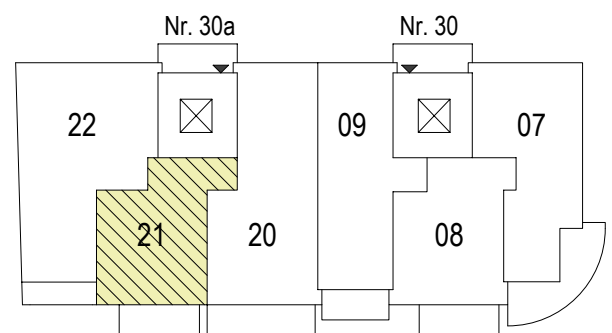

## Wohnung 21

2-Raum-Wohnung  
 3. Obergeschoss, mitte

Wohnen / Essen	29,02 m <sup>2</sup>
Schlafen	13,41 m <sup>2</sup>
Küche	5,39 m <sup>2</sup>
DU/WC	4,78 m <sup>2</sup>
Diele / Flur	4,42 m <sup>2</sup>
Abstellen	2,02 m <sup>2</sup>
<b>Balkon 8,90 m<sup>2</sup> (50%)</b>	<b>4,45 m<sup>2</sup></b>

Wohnfläche 63,49 m<sup>2</sup>

1.00