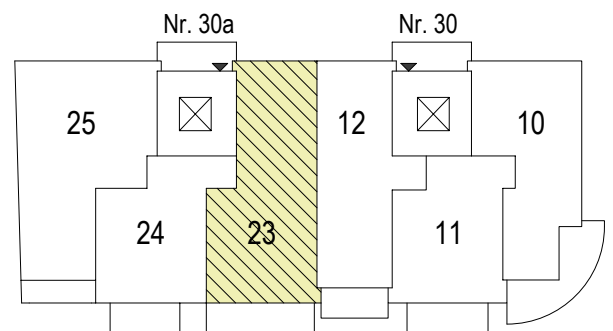

P 048
 Montessoristraße 30a 40764 Langenfeld

Wohnung 23

3-Raum-Wohnung
 4. Obergeschoss, links

Wohnen / Essen	30,36 m ²
Schlafen	19,22 m ²
Kind	12,93 m ²
Küche	5,52 m ²
Bad	7,09 m ²
WC	2,23 m ²
Diele / Flur	9,76 m ²
Abstellen	2,41 m ²
Balkon 13,36 m² (50%)	6,68 m²

Wohnfläche 96,20 m²

1.00