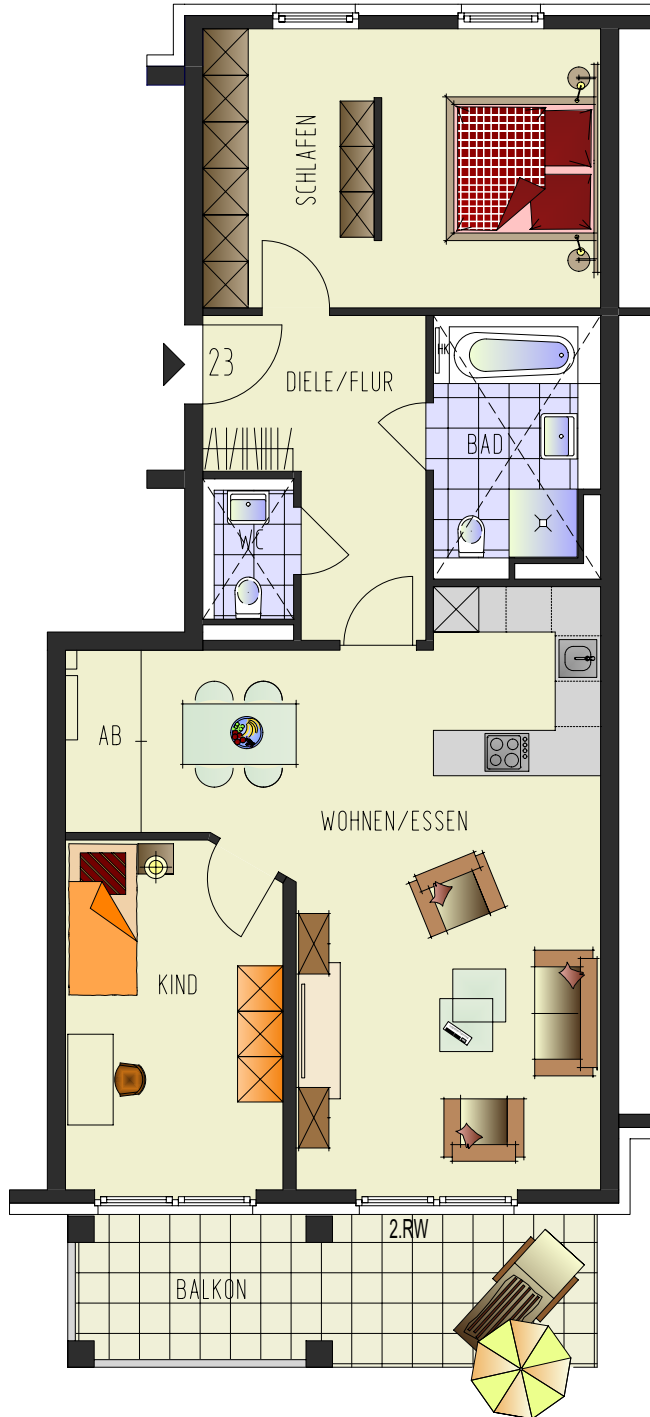

P 048
 Montessoristraße 30a 40764 Langenfeld

Wohnung 23

3-Raum-Wohnung
 4. Obergeschoss, links

Wohnen / Essen	30,36 m ²
Schlafen	19,22 m ²
Kind	12,93 m ²
Küche	5,52 m ²
Bad	7,09 m ²
WC	2,23 m ²
Diele / Flur	9,76 m ²
Abstellen	2,41 m ²
Balkon 13,36 m² (50%)	6,68 m²

Wohnfläche 96,20 m²

1.00