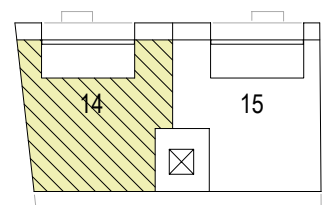

P 050
Ackerstraße 105a 40233 Düsseldorf

Wohnung 14

4-Raum-Wohnung
Dachgeschoss, links

Wohnen / Essen	32,15 m ²
Schlafen	12,36 m ²
Kind 1	10,72 m ²
Kind 2 / Arbeiten	7,08 m ²
Küche	7,01 m ²
Bad	6,30 m ²
DU / WC	6,08 m ²
Diele / Flur	14,75 m ²
Abstellen	3,68 m ²
<u>Balkon 24,88 m² (25%)</u>	<u>6,23 m²</u>

Wohnfläche 106,36 m²

1.00