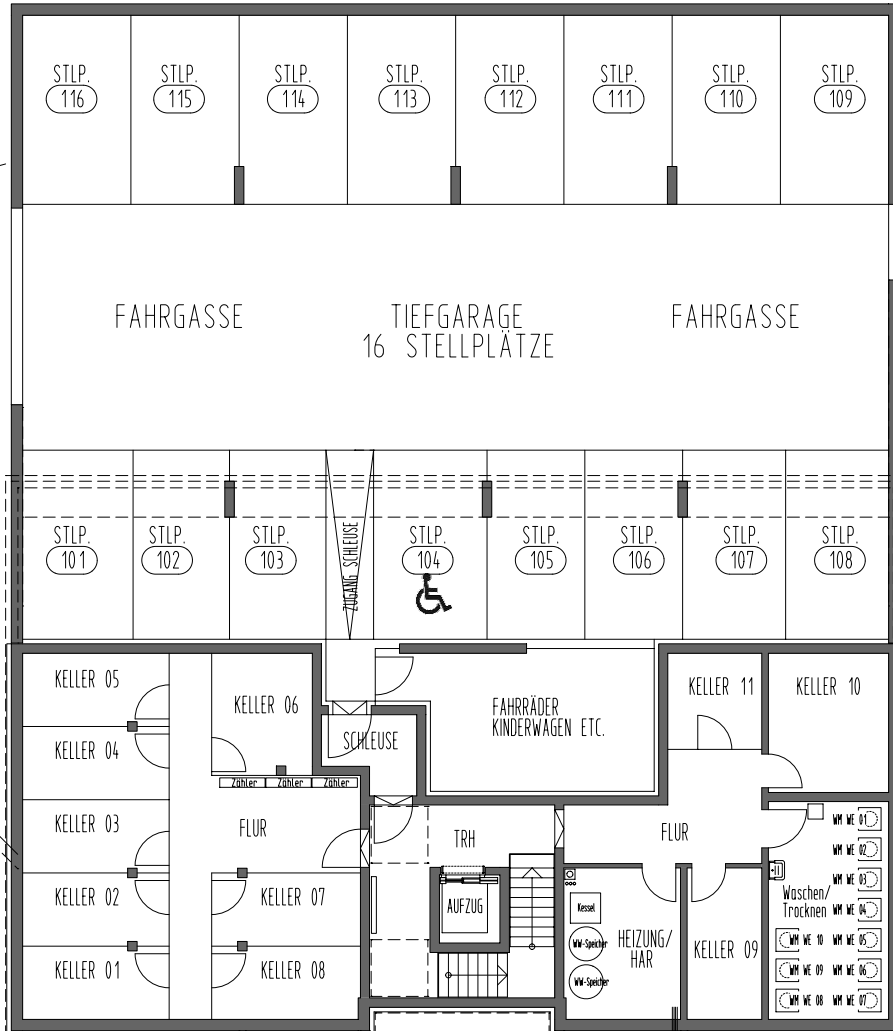

P 055
 Mettmanner Straße 121 42489 Wülfrath

61

Einfahrt / Ausfahrt

Kellergeschoss & Tiefgarage

METTMANNER STRASSE

121