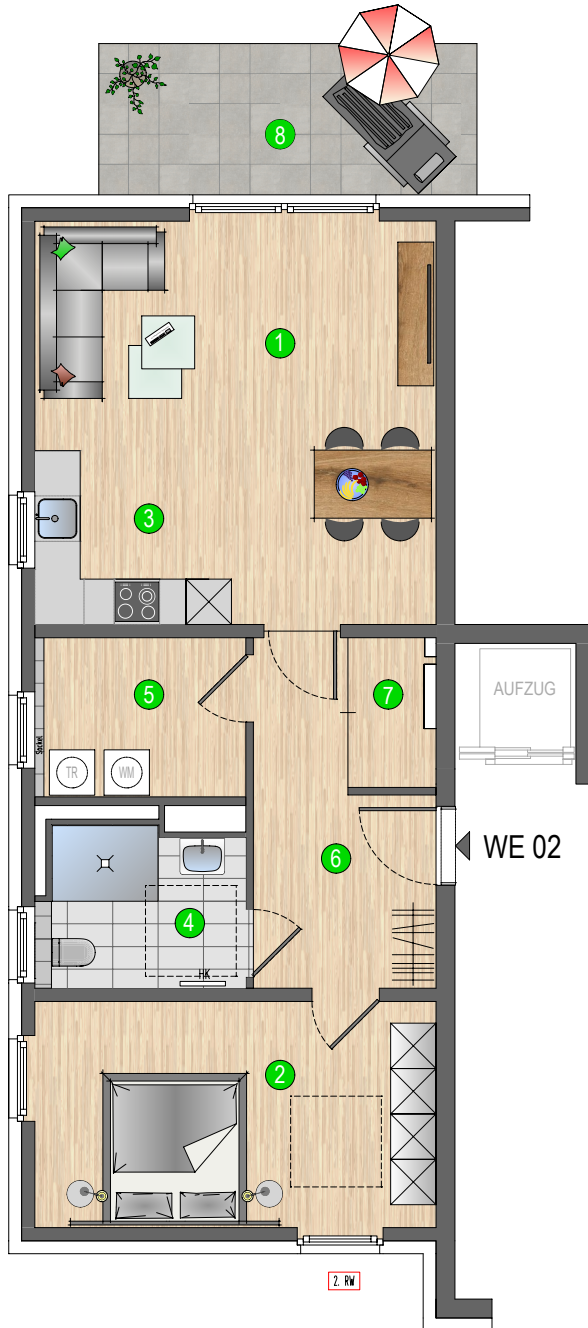

P 057
Lievensteg 6c, 41352 Korschenbroich

Wohnung WE02

2-Raum-Wohnung
1.Obergeschoss, links

1	Wohnen / Essen	21,81 m ²
2	Schlafen	15,86 m ²
3	Küche	6,50 m ²
4	DU / WC	5,61 m ²
5	HWR	5,87 m ²
6	Eingang / Diele	8,77 m ²
7	Abstellen	2,31 m ²
8	Balkon 10.00 (50%)	5.00 m ²

Wohnfläche 71,73 m²

1.00