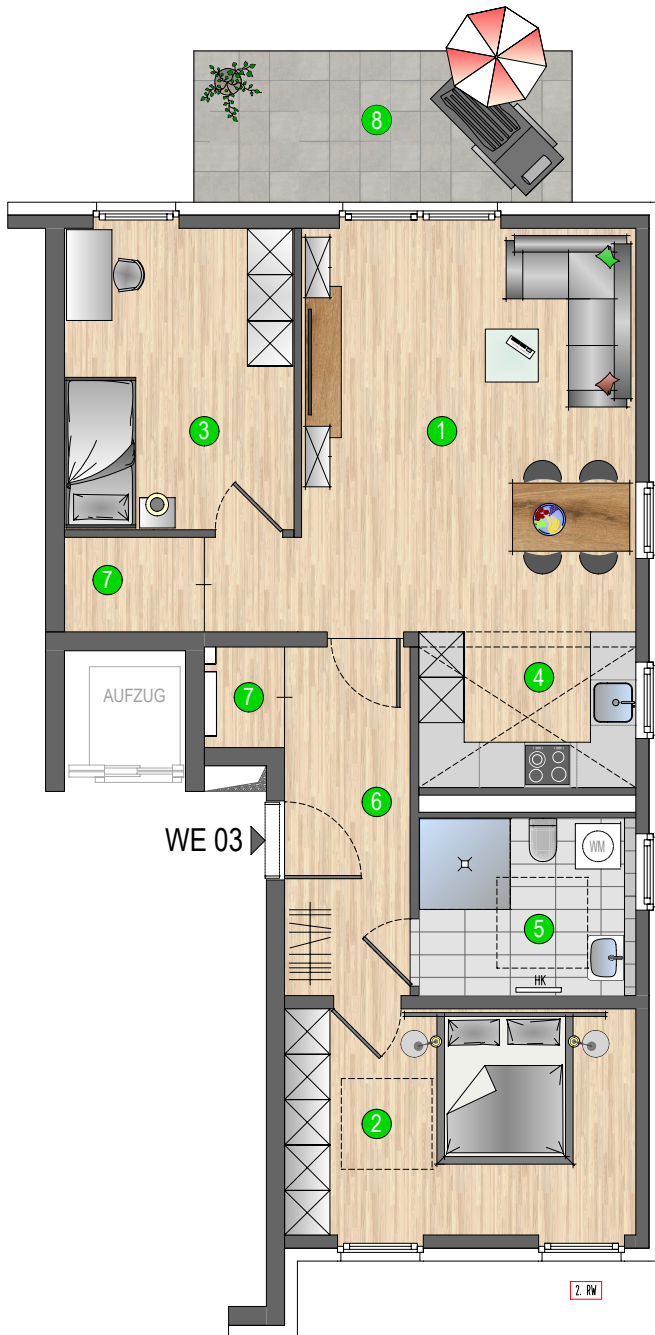

P 057
Lievensteg 6c, 41352 Korschenbroich

Wohnung WE03

3-Raum-Wohnung
1.Obergeschoss, rechts

1	Wohnen / Essen	25,19 m ²
2	Schlafen	13,89 m ²
3	Kind / Arbeiten	12,10 m ²
4	Küche	5,91 m ²
5	Bad	6,74 m ²
6	Eingang / Diele	7,65 m ²
7	Abstellen	3,72 m ²
8	Balkon 10.00 (50%)	5,00 m ²

Wohnfläche 80,20 m²

1.00