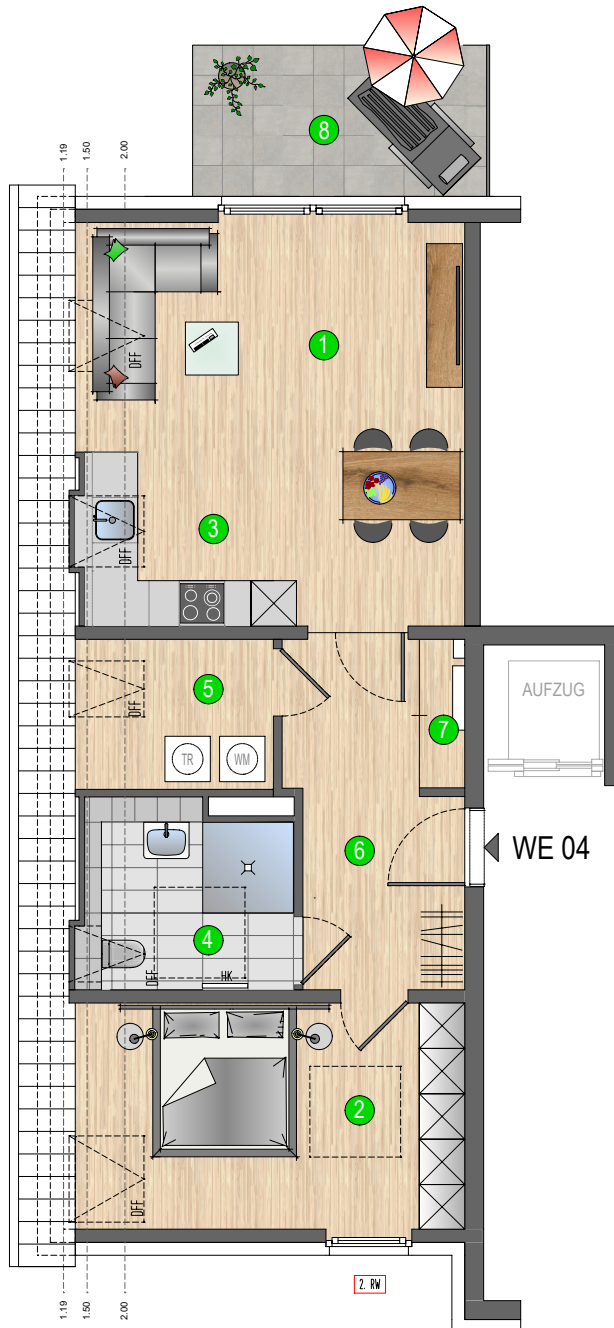

P 057

Lievensteg 6c, 41352 Korschenbroich

Wohnung WE04

2-Raum-Wohnung
Dachgeschoss, links

1	Wohnen / Essen	19,99 m ²
2	Schlafen	14,65 m ²
3	Küche	5,89 m ²
4	Bad	6,04 m ²
5	HWR	4,70 m ²
6	Eingang / Diele	9,21 m ²
7	Abstellen	1,18 m ²
8	Balkon 7,86 m ² (50%)	3,93 m ²

Wohnfläche 65,59 m²

1.00