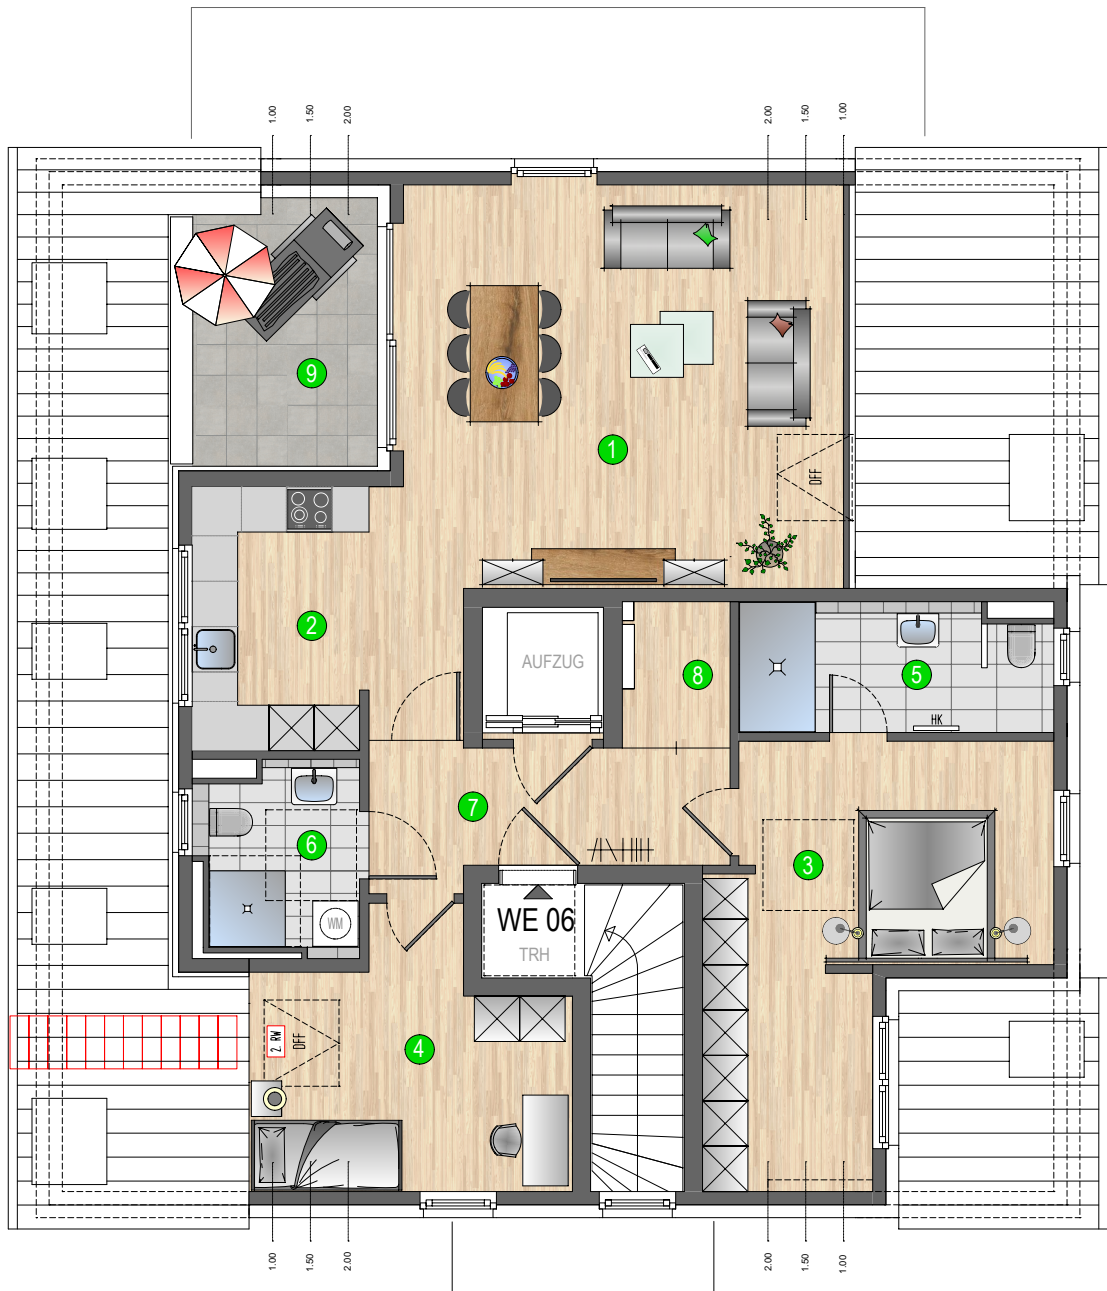

P 057
Lievensteg 6c, 41352 Korschenbroich

Wohnung WE06

3-Raum-Wohnung
Spitzboden

1	Wohnen / Essen	31,51 m ²
2	Küche	8,06 m ²
3	Schlafen	19,40 m ²
4	Kind / Arbeiten	10,73 m ²
5	Bad	6,92 m ²
6	DU / WC	5,03 m ²
7	Eingang / Diele	8,32 m ²
8	Abstellen	2,76 m ²
9	Loggia 8,32 (50%)	4,16 m ²

Wohnfläche **96,89 m²**

unverbindliche Plan- und Gestaltungsvorschläge / alle Maße sind ca. Maße / kleine Änderungen vorbehalten