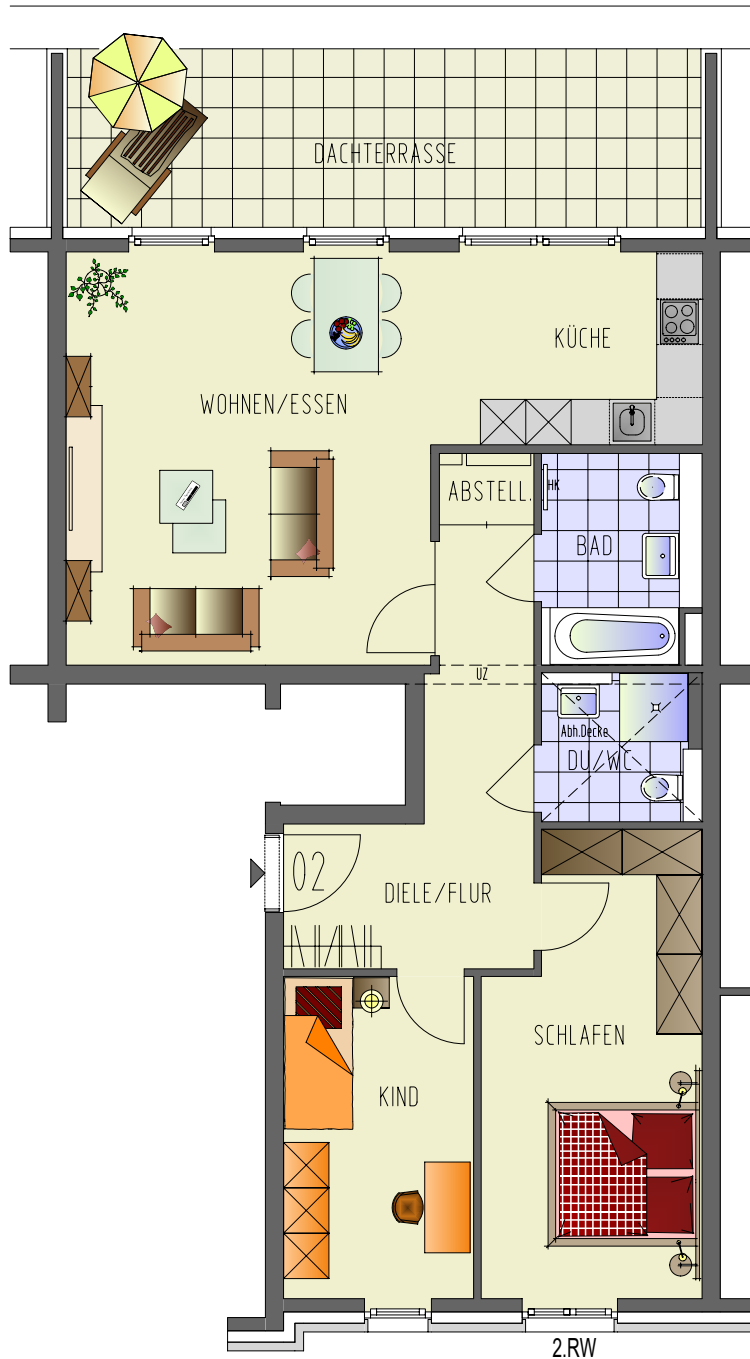

P 047
Königstraße 49 41460 Neuss

Wohnung 02

3-Raum-Wohnung
1.Obergeschoss, rechts

Wohnen / Essen	29,54 m ²
Schlafen	16,79 m ²
Kind	10,86 m ²
Küche	5,94 m ²
Bad	5,71 m ²
DU/WC	4,00 m ²
Diele / Flur	11,68 m ²
Abstellen	1,18 m ²
<u>Dachterrasse 19,78 m² (50%)</u>	<u>9,89 m²</u>

Wohnfläche 95,59 m²

1.00