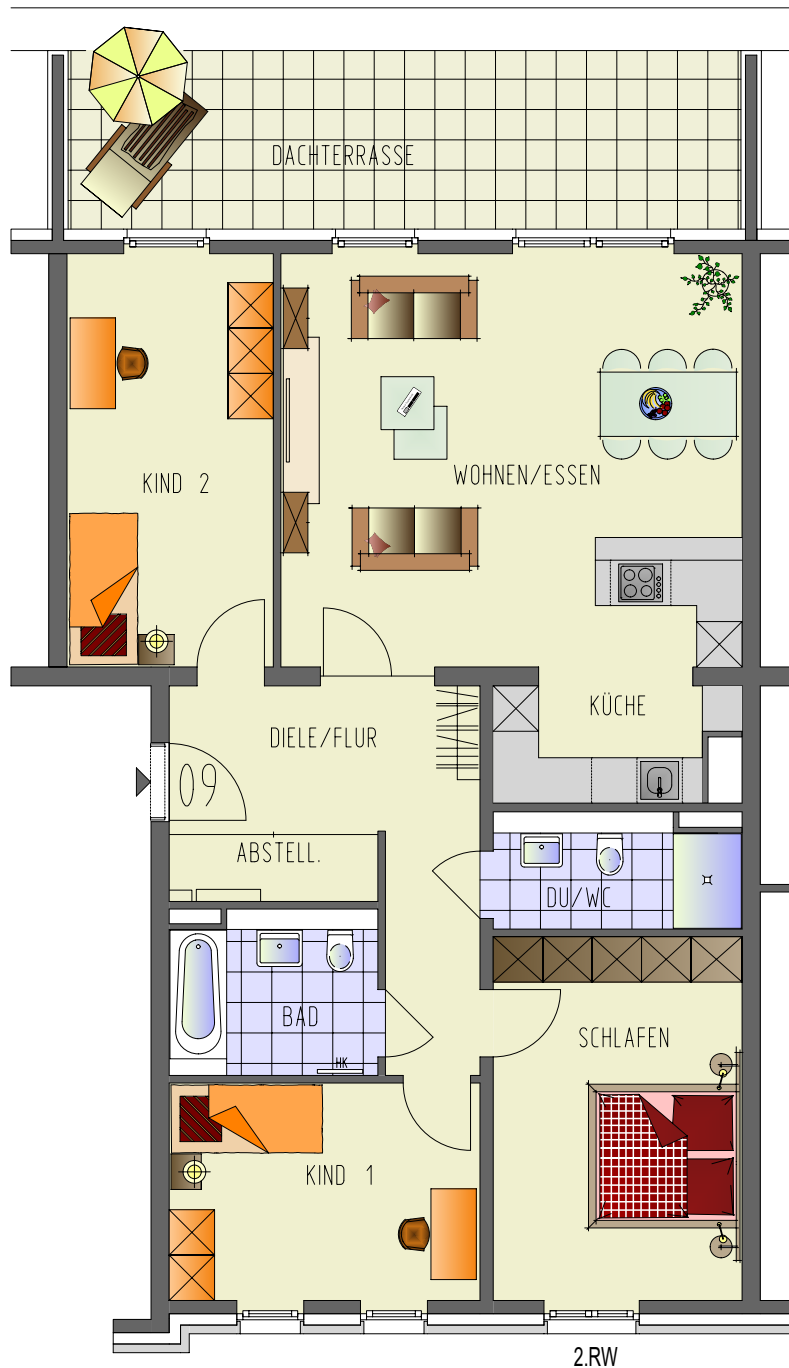

P 047
Königstraße 45 41460 Neuss

Wohnung 09

4-Raum-Wohnung
1.Obergeschoss, rechts

Wohnen / Essen	30,58 m ²
Schlafen	16,05 m ²
Kind 1	12,12 m ²
Kind 2	14,90 m ²
Küche	7,85 m ²
Bad	5,86 m ²
DU/WC	4,85 m ²
Diele / Flur	11,94 m ²
Abstellen	2,57 m ²
<u>Dachterrasse 21,00 m² (50%)</u>	<u>10,50 m²</u>

Wohnfläche 117,22 m²