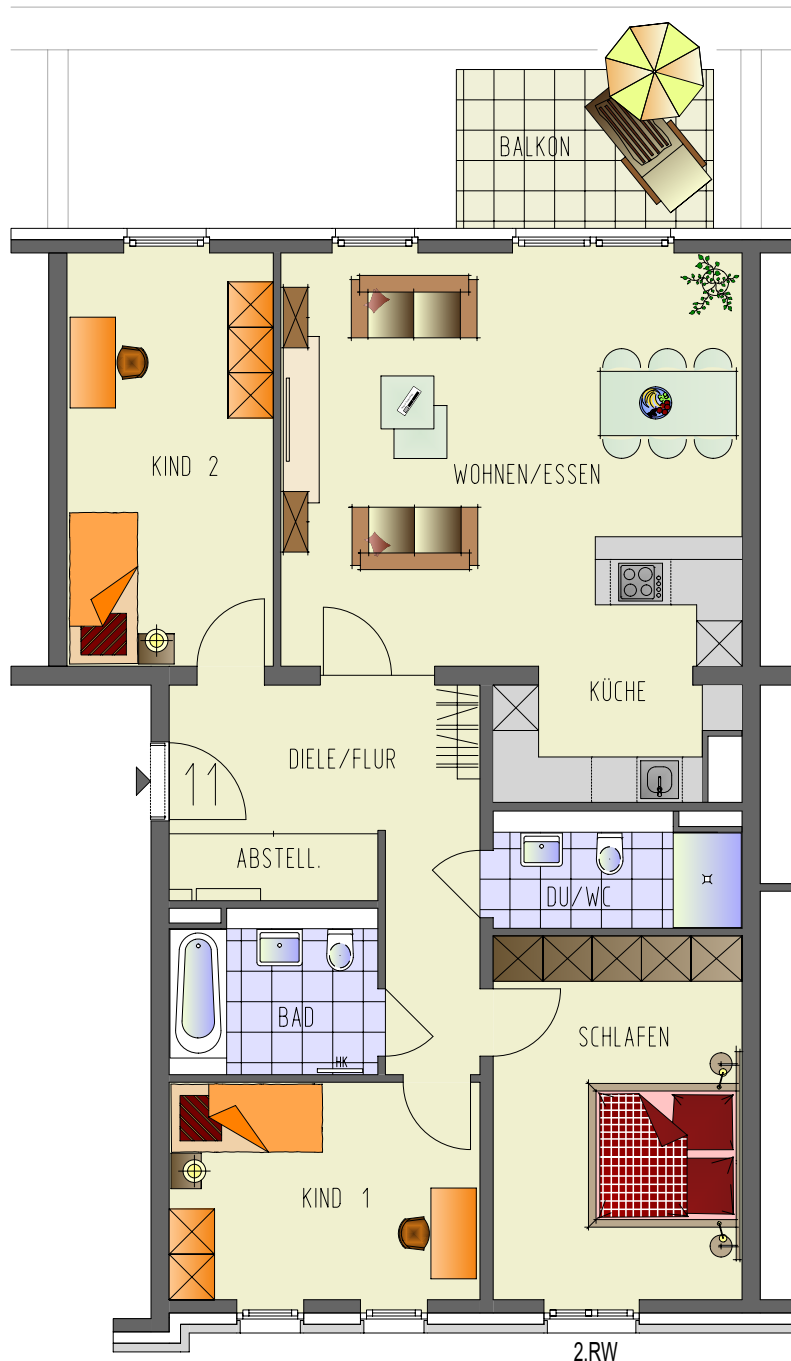

P 047
Königstraße 45 41460 Neuss

Wohnung 11

4-Raum-Wohnung
2.Obergeschoss, rechts

Wohnen / Essen	30,58 m ²
Schlafen	16,05 m ²
Kind 1	12,12 m ²
Kind 2	14,90 m ²
Küche	7,85 m ²
Bad	5,86 m ²
DU/WC	4,85 m ²
Diele / Flur	11,94 m ²
Abstellen	2,57 m ²
Balkon 7,14 m ² (50%)	3,57 m ²

Wohnfläche 110,29 m²

1.00