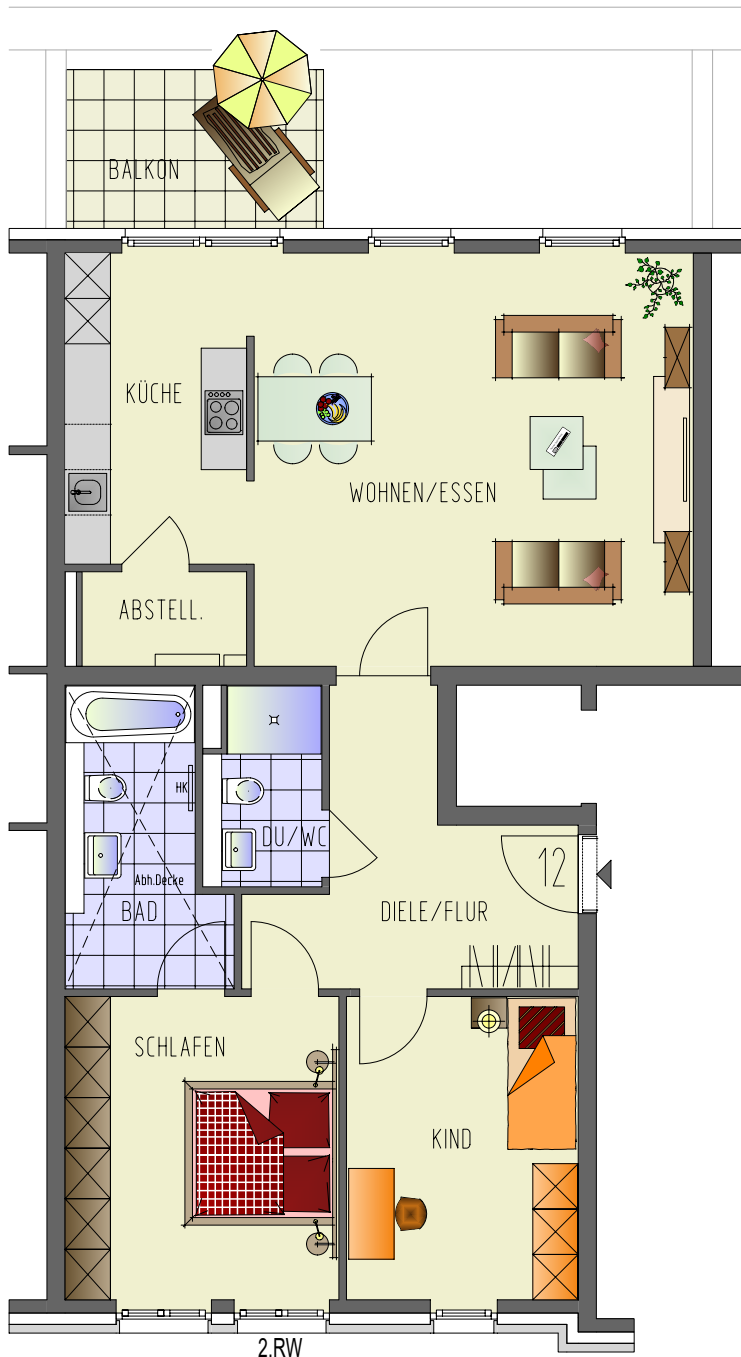

## Wohnung 12

3-Raum-Wohnung  
3.Obergeschoss, links

Wohnen / Essen	31,72 m <sup>2</sup>
Schlafen	14,96 m <sup>2</sup>
Kind	12,44 m <sup>2</sup>
Küche	10,09 m <sup>2</sup>
Bad	7,55 m <sup>2</sup>
DU/WC	3,91 m <sup>2</sup>
Diele / Flur	11,21 m <sup>2</sup>
Abstellen	2,72 m <sup>2</sup>
<b>Balkon</b>	<b>7,14 m<sup>2</sup> (50%)</b>
<b>Wohnfläche</b>	<b>98,17 m<sup>2</sup></b>

1.00