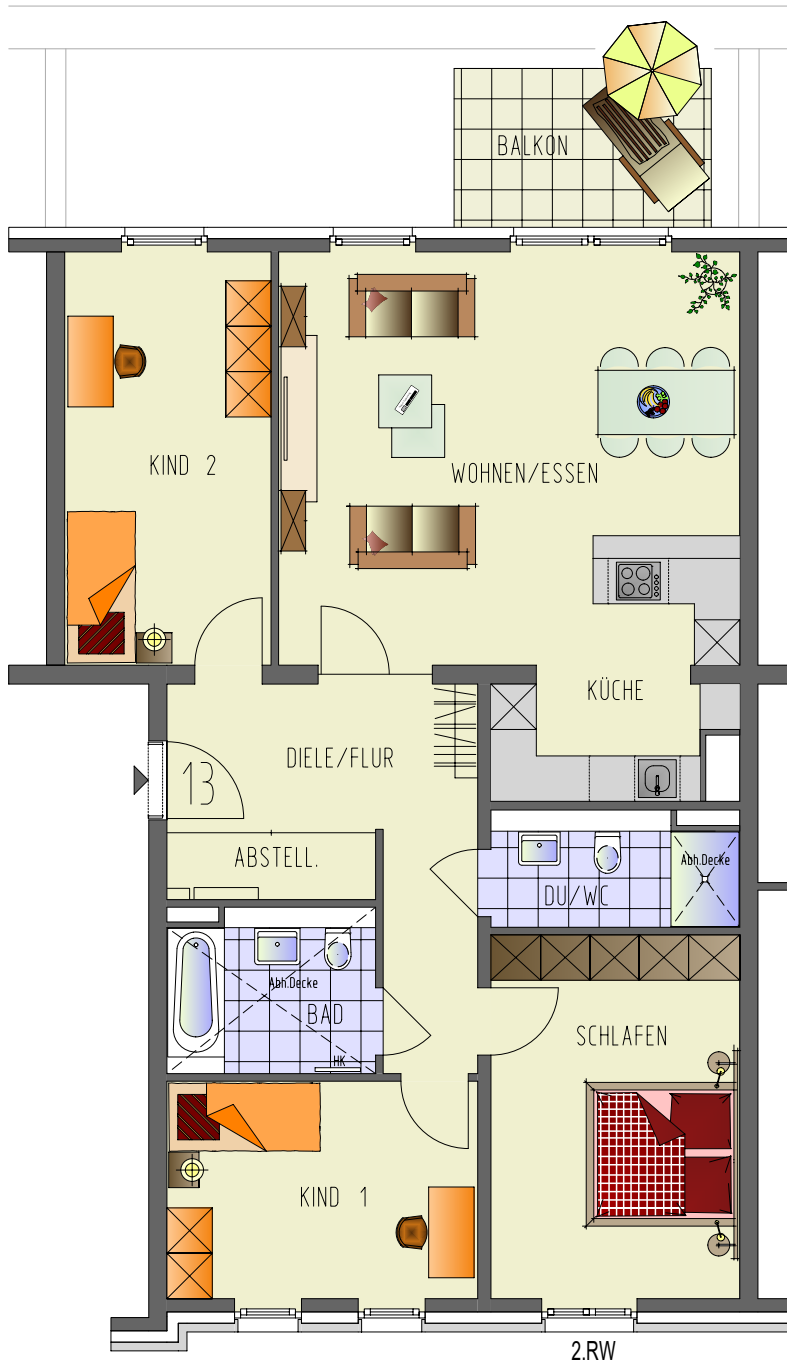

P 047
Königstraße 45 41460 Neuss

Wohnung 13

4-Raum-Wohnung
3.Obergeschoss, rechts

Wohnen / Essen	30,58 m ²
Schlafen	16,05 m ²
Kind 1	12,12 m ²
Kind 2	14,90 m ²
Küche	7,85 m ²
Bad	5,86 m ²
DU/WC	4,85 m ²
Diele / Flur	11,94 m ²
Abstellen	2,57 m ²
<u>Balkon 7,14 m² (50%)</u>	<u>3,57 m²</u>

Wohnfläche 110,29 m²

1.00