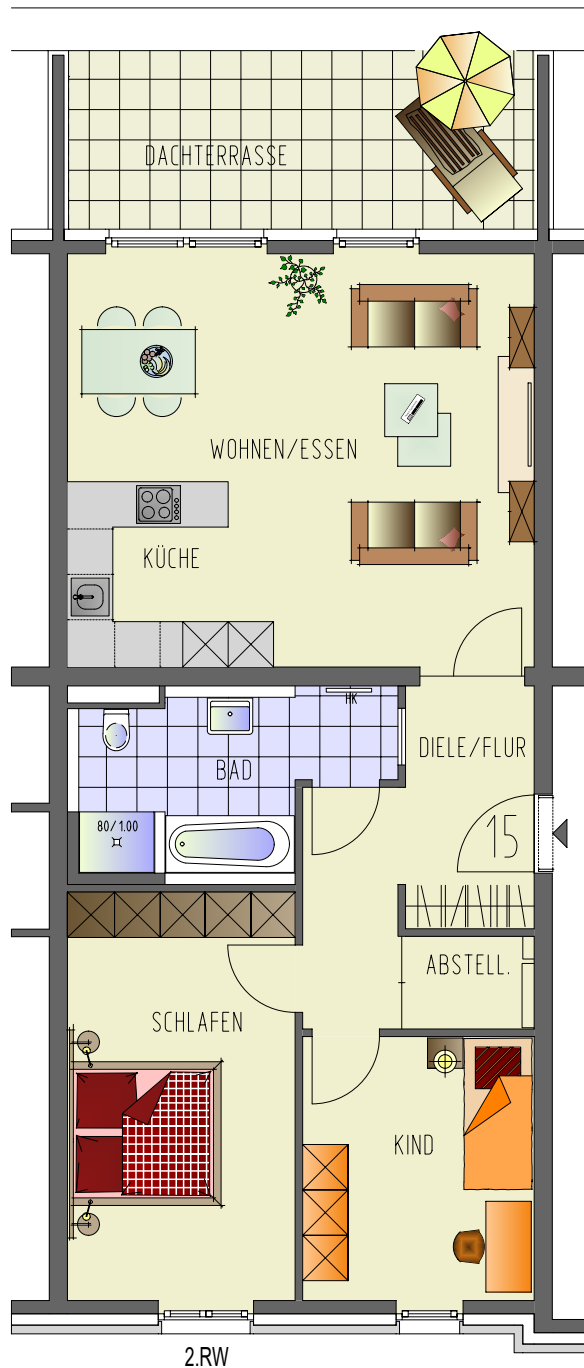

## Wohnung 15

3-Raum-Wohnung  
1.Obergeschoss, links

Wohnen / Essen	28,51 m <sup>2</sup>
Schlafen	16,48 m <sup>2</sup>
Kind	10,84 m <sup>2</sup>
Küche	5,21 m <sup>2</sup>
Bad	8,89 m <sup>2</sup>
Diele / Flur	9,61 m <sup>2</sup>
Abstellen	2,21 m <sup>2</sup>
<u>Dachterrasse 14,50 m<sup>2</sup> (50%)</u>	<u>7,25 m<sup>2</sup></u>
<b>Wohnfläche</b>	<b>89,00 m<sup>2</sup></b>