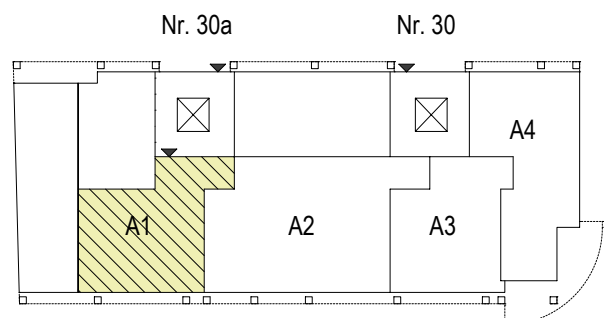

P 048
 Montessoristraße 30a 40764 Langenfeld

Gewerbeinheit A1

2-Raum-Büro
 Erdgeschoss, rechts

Büro 01	16,34 m ²
Büro 02	15,54 m ²
Besprechung/Teeküche	16,67 m ²
Eingang/Diele	3,49 m ²
WC	4,21 m ²
<u>Abstellen</u>	<u>4,58 m²</u>

Gewerbefläche 60,83 m²

1.00