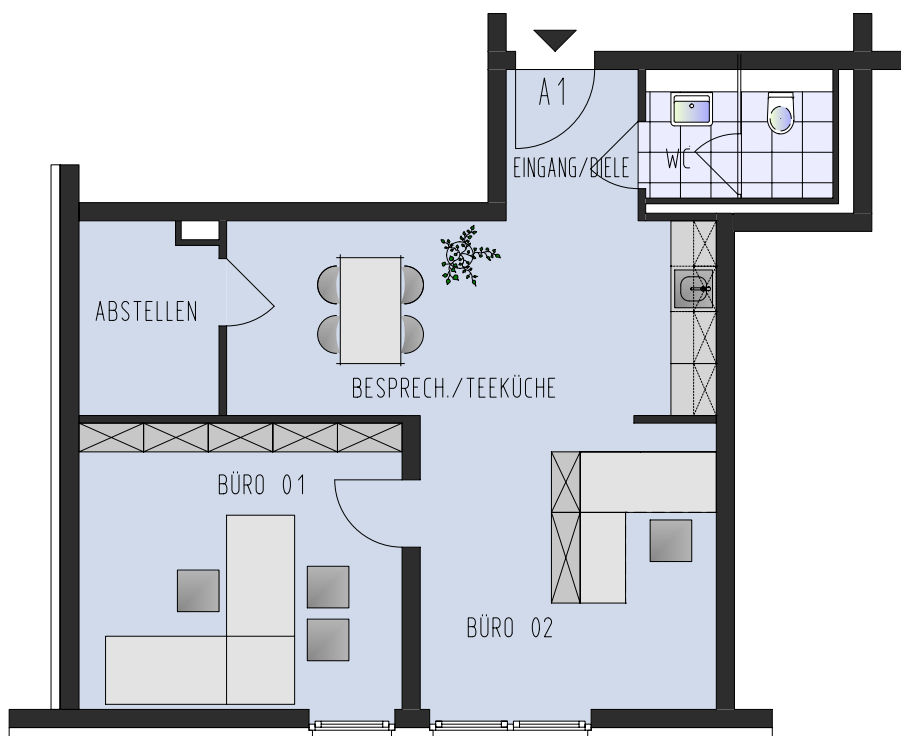

P 048
 Montessoristraße 30a 40764 Langenfeld

Gewerbeinheit A1

2-Raum-Büro
 Erdgeschoss, rechts

Büro 01	16,34 m ²
Büro 02	15,54 m ²
Besprechung/Teeküche	16,67 m ²
Eingang/Diele	3,49 m ²
WC	4,21 m ²
<u>Abstellen</u>	<u>4,58 m²</u>

Gewerbefläche 60,83 m²

1.00