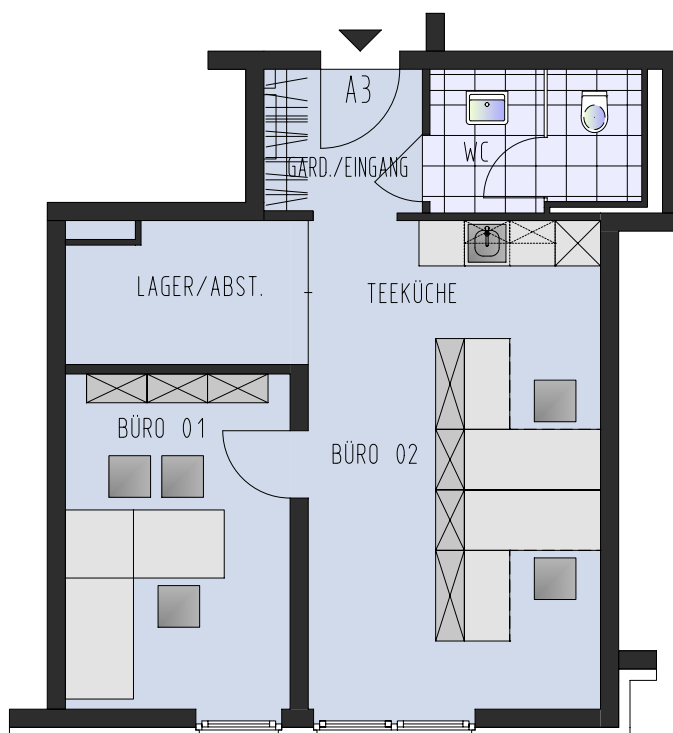

P 048
 Montessoristraße 30 40764 Langenfeld

Gewerbebeeinheit A3

2-Raum-Büro
 Erdgeschoss, mitte

Büro 01	13,34 m ²
Büro 02	17,94 m ²
Teeküche	7,36 m ²
Garderobe/Eingang	3,92 m ²
WC	5,13 m ²
<u>Lager/Abstellen</u>	<u>5,79 m²</u>

Gewerbefläche 53,48 m²

1.00