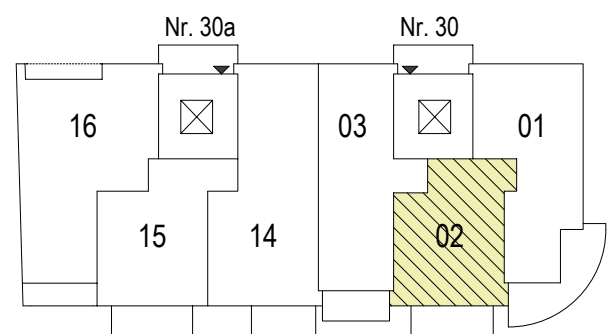

P 048
 Montessoristraße 30 40764 Langenfeld

Wohnung 02

2-Raum-Wohnung
 1. Obergeschoss, mitte

Wohnen / Essen	29,25 m ²
Schlafen	13,64 m ²
Küche	4,62 m ²
DU/WC	4,93 m ²
Diele / Flur	3,92 m ²
Abstellen	2,25 m ²
<u>Balkon 8,92 m² (50%)</u>	<u>4,46 m²</u>
Wohnfläche	63,07 m²