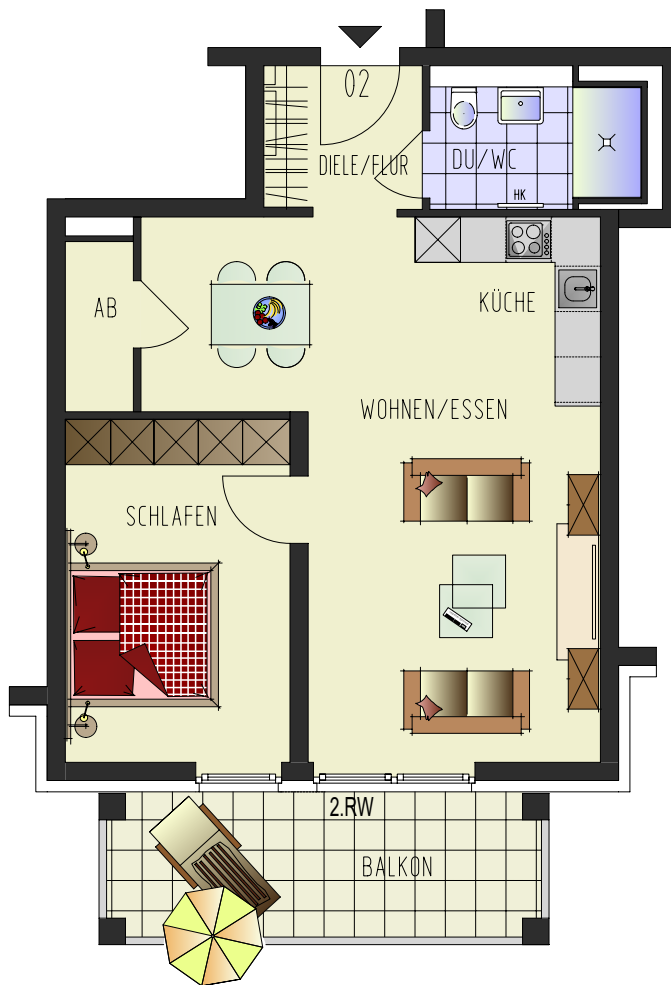

P 048
 Montessoristraße 30 40764 Langenfeld

Wohnung 02

2-Raum-Wohnung
 1. Obergeschoss, mitte

Wohnen / Essen	29,25 m ²
Schlafen	13,64 m ²
Küche	4,62 m ²
DU/WC	4,93 m ²
Diele / Flur	3,92 m ²
Abstellen	2,25 m ²
<u>Balkon 8,92 m² (50%)</u>	<u>4,46 m²</u>
Wohnfläche	63,07 m²

1.00